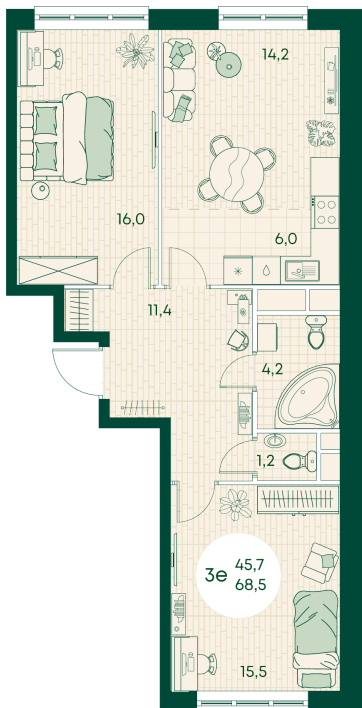

Номер: 536

3 КОМНАТНАЯ 68.5 м²

Отсканируйте QR-код
и смотрите на сайте
green-apple.ru

Цена по запросу

Во двор

На улицу

Корпус	Блок 1	Этаж	15
Секция	5	Сдача	4 кв. 2027

время работы