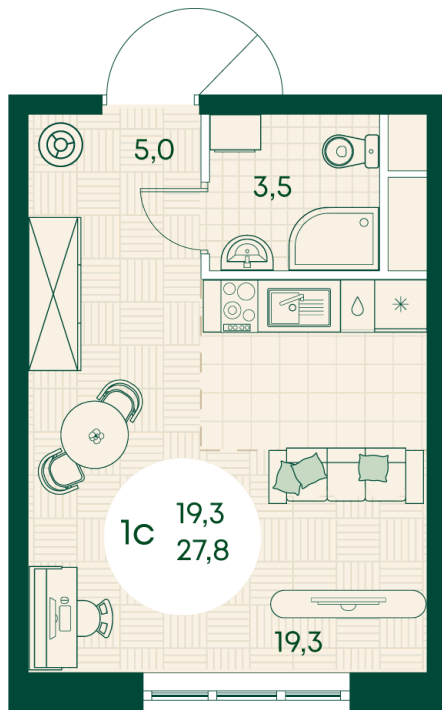

Номер: 216

Студия 27.8 м²

Отсканируйте QR-код
и смотрите на сайте
green-apple.ru

Цена по запросу

Во двор

На улицу

Корпус	Блок 1	Этаж	15
Секция	2	Сдача	4 кв. 2027

время работы