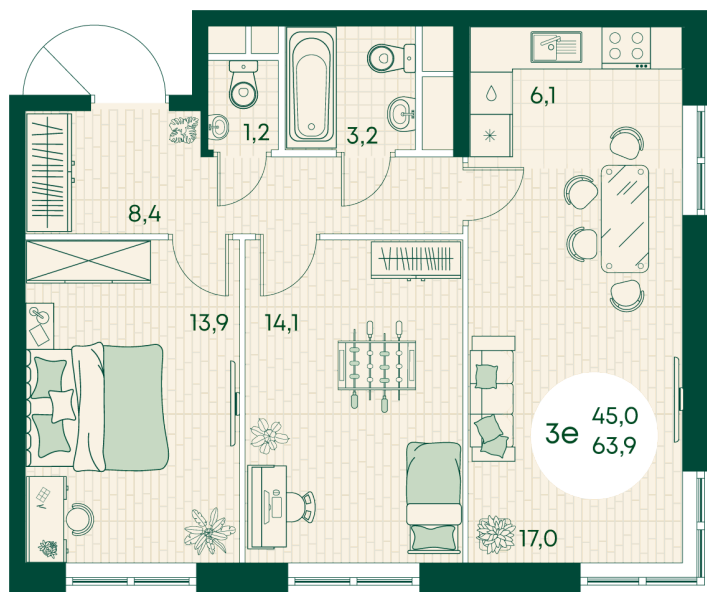

Номер: 167

3 КОМНАТНАЯ 63.9 м²

Отсканируйте QR-код
и смотрите на сайте
green-apple.ru

Цена по запросу

Во двор

На улицу

Корпус	Блок 1	Этаж	9
Секция	2	Сдача	4 кв. 2027

время работы

22.10.2024, 21:44

ПН-ВС: 09:00-19:00

Не является публичной офертой, цена может быть скорректирована. Информация взята с сайта «green-apple.ru»

На этаже 9

3 КОМНАТНАЯ 63.9 м²

время работы

ПН-ВС: 09:00-19:00

22.10.2024, 21:44