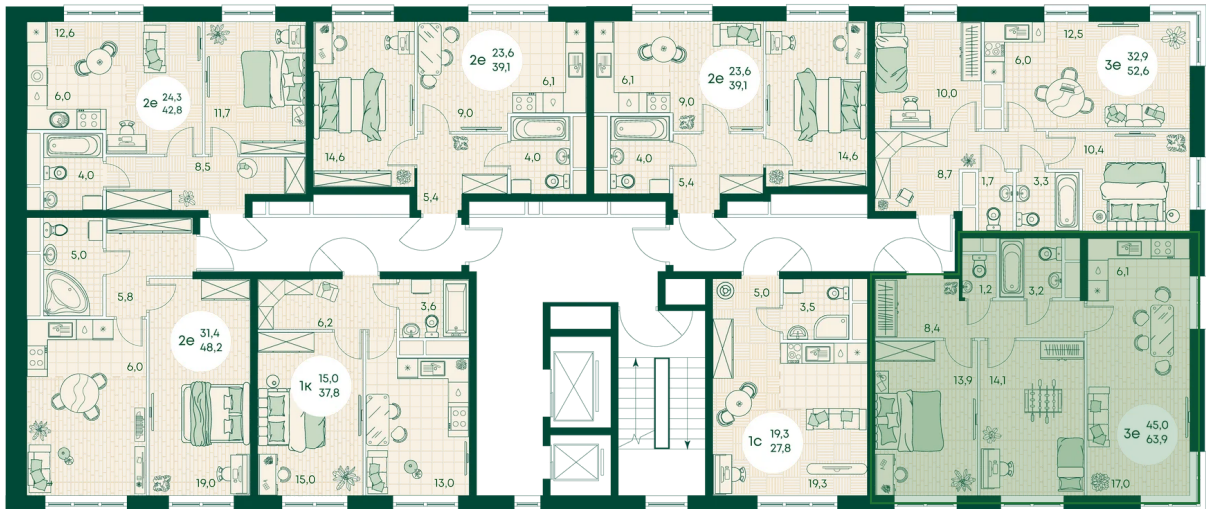

Номер: 167

3 КОМНАТНАЯ 63.9 м²

Отсканируйте QR-код
и смотрите на сайте
green-apple.ru

Цена по запросу

Во двор

На улицу

Корпус	Блок 1	Этаж	9
Секция	2	Сдача	4 кв. 2027

время работы

22.10.2024, 21:44

ПН-ВС: 09:00-19:00

Не является публичной офертой, цена может быть скорректирована. Информация взята с сайта «green-apple.ru»

На этаже 9

3 КОМНАТНАЯ 63.9 м²

время работы

ПН-ВС: 09:00-19:00

22.10.2024, 21:44