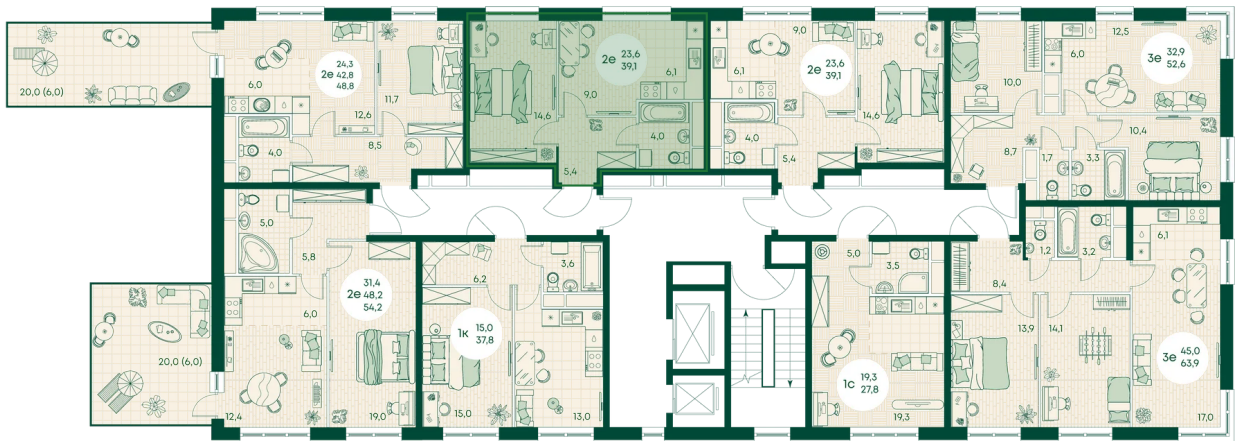

## Цена по запросу

На улицу

Корпус	Блок 1	Этаж	15
Секция	2	Сдача	4 кв. 2027

время работы

22.10.2024, 21:39

ПН-ВС: 09:00-19:00

Не является публичной офертой, цена может быть скорректирована. Информация взята с сайта «green-apple.ru»

# На этаже 15

2 КОМНАТНАЯ 39.1 м<sup>2</sup>

время работы

ПН-ВС: 09:00-19:00

22.10.2024, 21:39

Не является публичной офертой, цена может быть скорректирована. Информация взята с сайта «green-apple.ru»