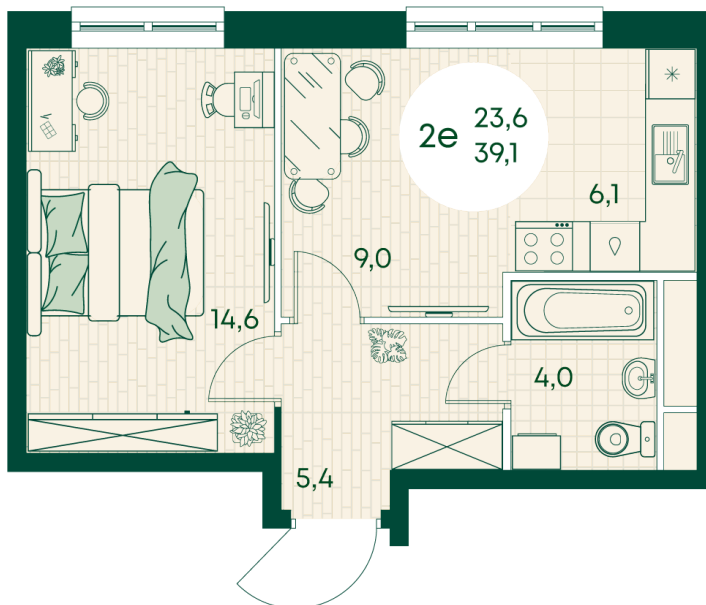

Номер: 212

## Цена по запросу

На улицу

Корпус	Блок 1	Этаж	15
Секция	2	Сдача	4 кв. 2027

время работы

22.10.2024, 21:39

ПН-ВС: 09:00-19:00

Не является публичной офертой, цена может быть скорректирована. Информация взята с сайта «green-apple.ru»