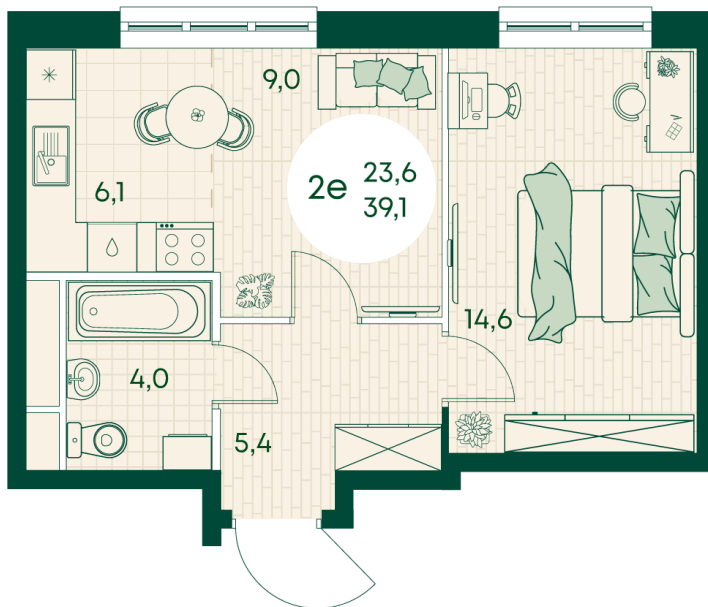

Номер: 173

2 КОМНАТНАЯ 39.1 м²

Отсканируйте QR-код
и смотрите на сайте
green-apple.ru

Цена по запросу

На улицу

Корпус	Блок 1	Этаж	10
Секция	2	Сдача	4 кв. 2027

время работы

22.10.2024, 21:51