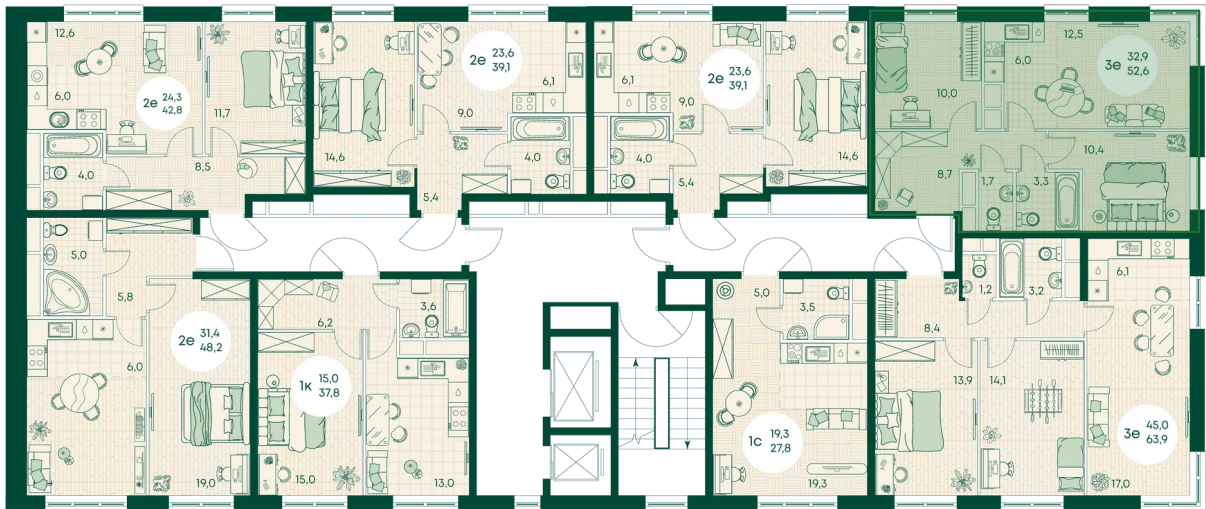

## Цена по запросу

На улицу

Корпус	Блок 1	Этаж	12
Секция	2	Сдача	4 кв. 2027

время работы

22.10.2024, 21:33

ПН-ВС: 09:00-19:00

Не является публичной офертой, цена может быть скорректирована. Информация взята с сайта «green-apple.ru»

# На этаже 12

3 КОМНАТНАЯ 52.6 м<sup>2</sup>

время работы

ПН-ВС: 09:00-19:00

22.10.2024, 21:33

Не является публичной офертой, цена может быть скорректирована. Информация взята с сайта «green-apple.ru»