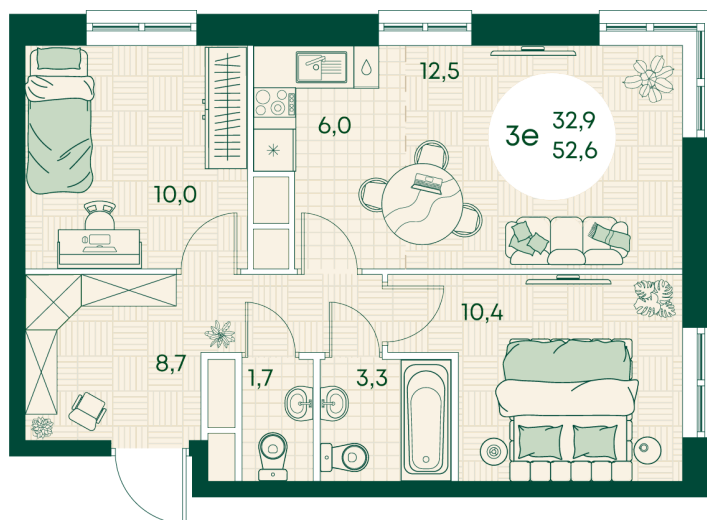

Номер: 190

3 КОМНАТНАЯ 52.6 м²

Отсканируйте QR-код
и смотрите на сайте
green-apple.ru

Цена по запросу

На улицу

Корпус	Блок 1	Этаж	12
Секция	2	Сдача	4 кв. 2027

время работы

29.10.2024, 20:22

ПН-ВС: 09:00-19:00

Не является публичной офертой, цена может быть скорректирована. Информация взята с сайта «green-apple.ru»