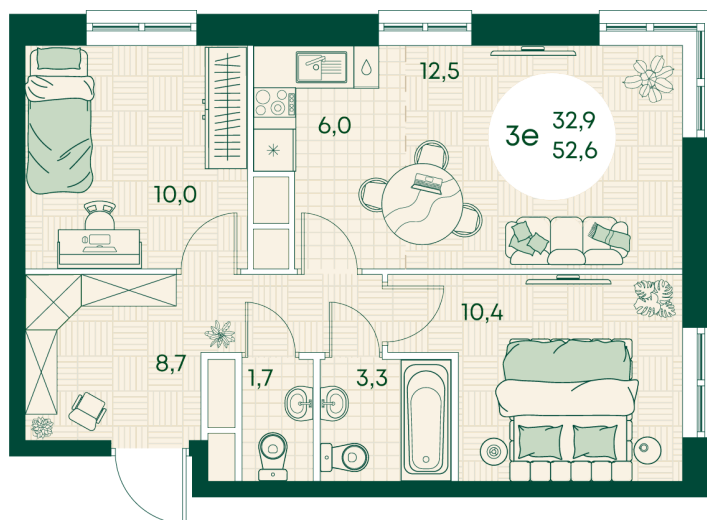

Номер: 190

3 КОМНАТНАЯ 52.6 м²

Отсканируйте QR-код
и смотрите на сайте
green-apple.ru

Цена по запросу

На улицу

Корпус	Блок 1	Этаж	12
Секция	2	Сдача	4 кв. 2027

время работы

29.10.2024, 20:22