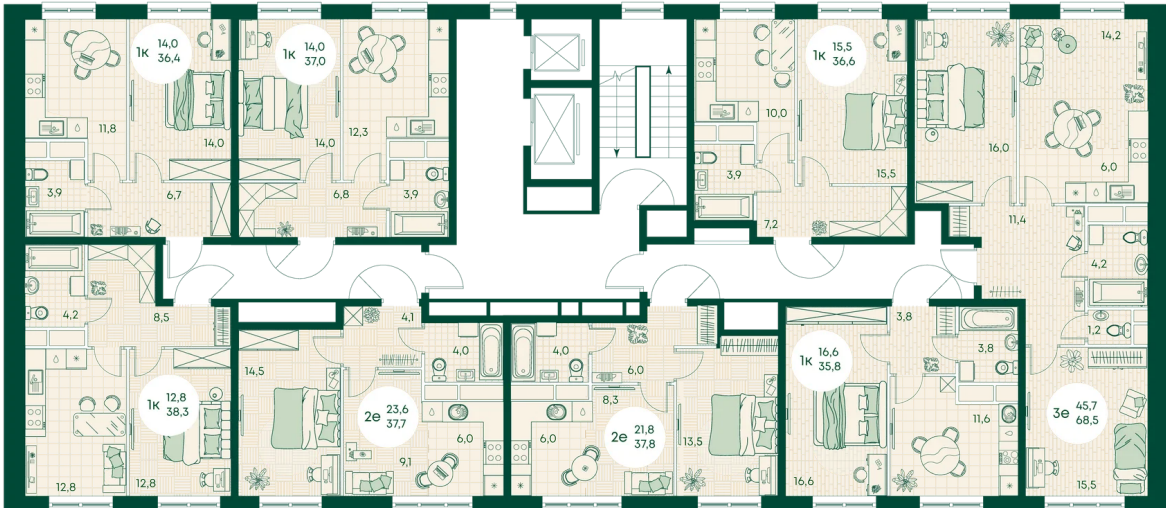

## Цена по запросу

Во двор

Корпус	Блок 1	Этаж	10
Секция	6	Сдача	4 кв. 2027

время работы

29.10.2024, 20:22

ПН-ВС: 09:00-19:00

Не является публичной офертой, цена может быть скорректирована. Информация взята с сайта «green-apple.ru»

# На этаже 10

1 КОМНАТНАЯ 35.7 м<sup>2</sup>

время работы

ПН-ВС: 09:00-19:00

29.10.2024, 20:22

Не является публичной офертой, цена может быть скорректирована. Информация взята с сайта «green-apple.ru»