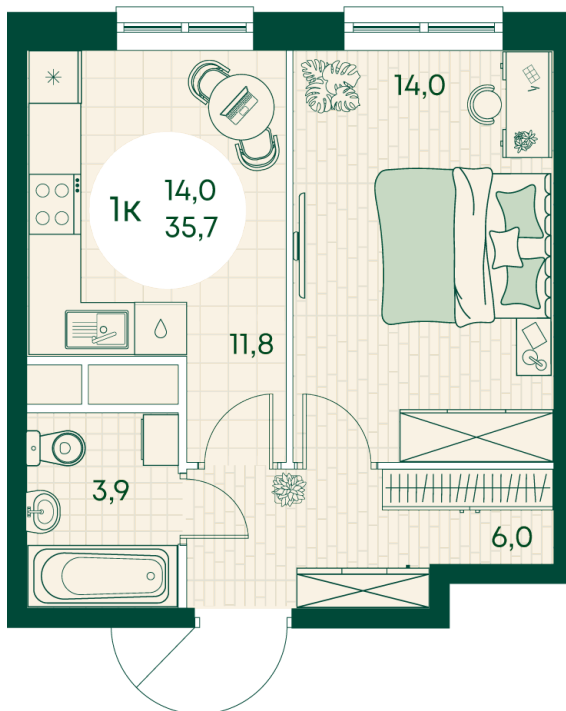

Номер: 632

1 КОМНАТНАЯ 35.7 м²

Отсканируйте QR-код
и смотрите на сайте
green-apple.ru

Цена по запросу

Во двор

Корпус	Блок 1	Этаж	10
Секция	6	Сдача	4 кв. 2027

время работы

22.10.2024, 21:41

ПН-ВС: 09:00-19:00

Не является публичной офертой, цена может быть скорректирована. Информация взята с сайта «green-apple.ru»

На этаже 10

1 КОМНАТНАЯ 35.7 м²

время работы

ПН-ВС: 09:00-19:00

22.10.2024, 21:41