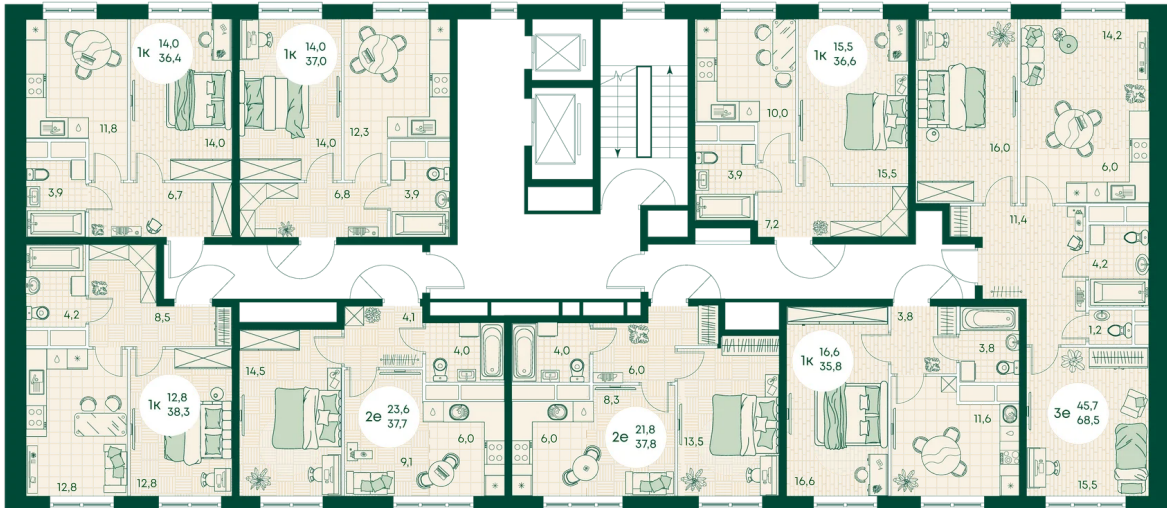

Номер: 632

1 КОМНАТНАЯ 35.7 м²

Отсканируйте QR-код
и смотрите на сайте
green-apple.ru

Цена по запросу

Во двор

Корпус	Блок 1	Этаж	10
Секция	6	Сдача	4 кв. 2027

время работы

22.10.2024, 21:41

ПН-ВС: 09:00-19:00

Не является публичной офертой, цена может быть скорректирована. Информация взята с сайта «green-apple.ru»

На этаже 10

1 КОМНАТНАЯ 35.7 м²

время работы

ПН-ВС: 09:00-19:00

22.10.2024, 21:41