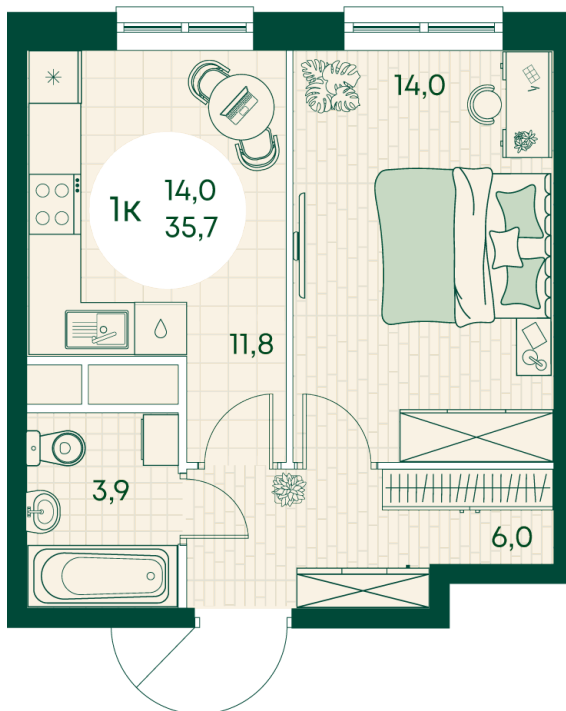

## Цена по запросу

Во двор

Корпус	Блок 1	Этаж	10
Секция	6	Сдача	4 кв. 2027

время работы

29.10.2024, 20:22

ПН-ВС: 09:00-19:00

Не является публичной офертой, цена может быть скорректирована. Информация взята с сайта «green-apple.ru»