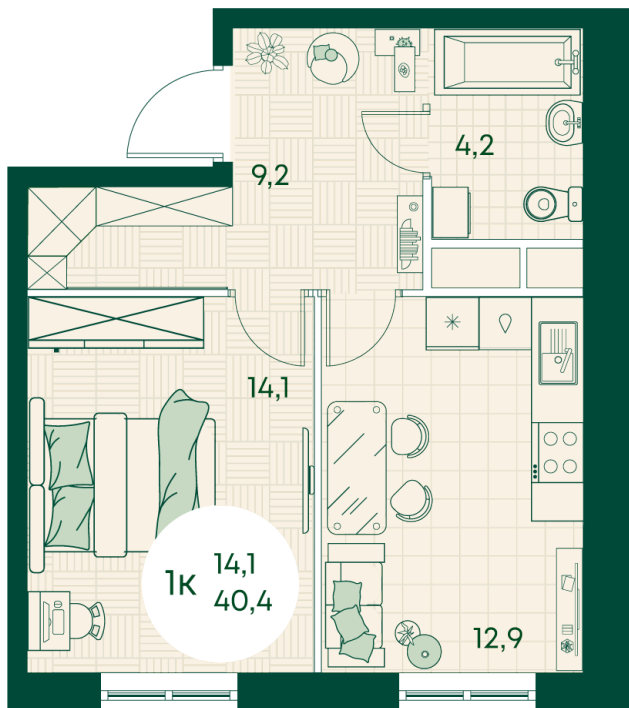

Номер: 615

1 КОМНАТНАЯ 40.4 м²

Отсканируйте QR-код
и смотрите на сайте
green-apple.ru

Цена по запросу

На улицу

Корпус	Блок 1	Этаж	9
Секция	6	Сдача	4 кв. 2027

время работы

29.10.2024, 20:22