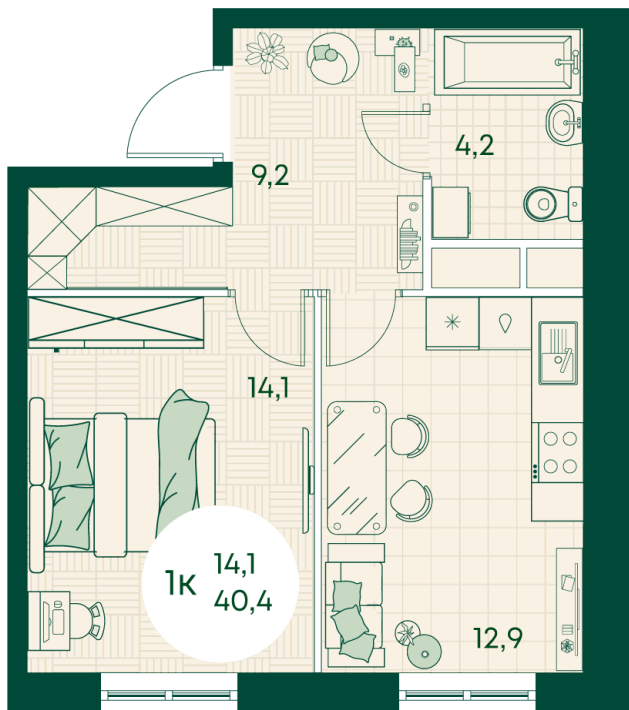

## Цена по запросу

На улицу

Корпус	Блок 1	Этаж	9
Секция	6	Сдача	4 кв. 2027

время работы

22.10.2024, 21:41

ПН-ВС: 09:00-19:00

Не является публичной офертой, цена может быть скорректирована. Информация взята с сайта «green-apple.ru»

# На этаже 9

1 комнатная 40.4 м<sup>2</sup>

время работы

ПН-ВС: 09:00-19:00

22.10.2024, 21:41

Не является публичной офертой, цена может быть скорректирована. Информация взята с сайта «green-apple.ru»