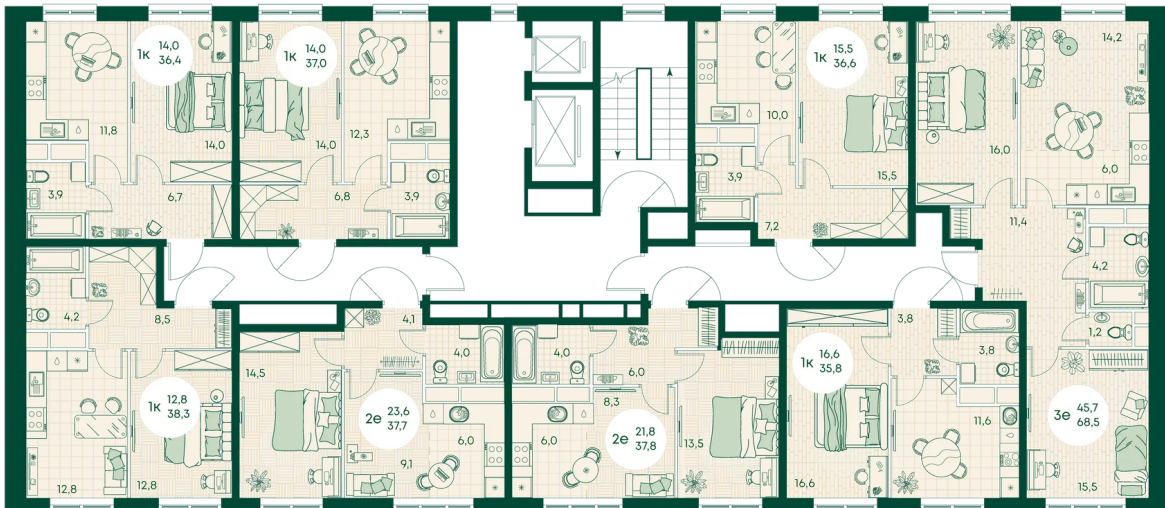

## Цена по запросу

На улицу

Корпус	Блок 1	Этаж	9
Секция	6	Сдача	4 кв. 2027

время работы

22.10.2024, 21:41

ПН-ВС: 09:00-19:00

Не является публичной офертой, цена может быть скорректирована. Информация взята с сайта «green-apple.ru»

# На этаже 9

1 комнатная 40.4 м<sup>2</sup>

время работы

ПН-ВС: 09:00-19:00

22.10.2024, 21:41

Не является публичной офертой, цена может быть скорректирована. Информация взята с сайта «green-apple.ru»