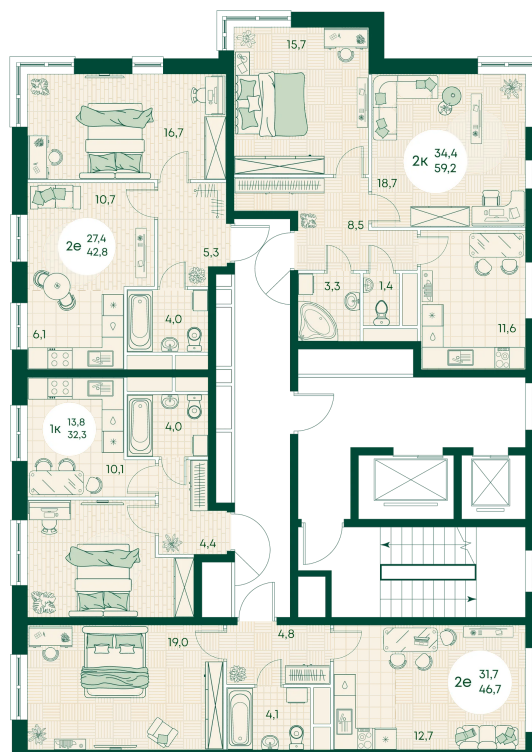

Номер: 333

2 КОМНАТНАЯ 43.4 м²

Отсканируйте QR-код
и смотрите на сайте
green-apple.ru

Цена по запросу

Во двор

На улицу

Корпус	Блок 1	Этаж	15
Секция	3	Сдача	4 кв. 2027

время работы

22.10.2024, 21:39

ПН-ВС: 09:00-19:00

Не является публичной офертой, цена может быть скорректирована. Информация взята с сайта «green-apple.ru»

На этаже 15

2 КОМНАТНАЯ 43.4 м²

время работы

ПН-ВС: 09:00-19:00