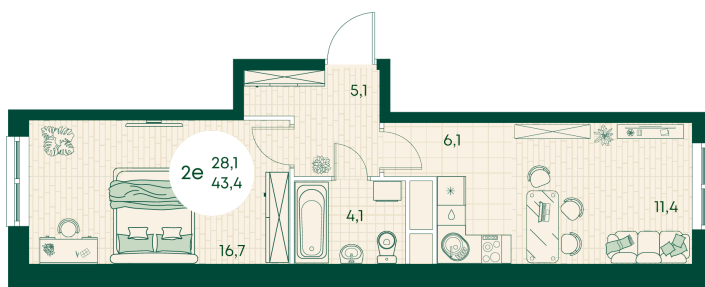

Номер: 333

2 КОМНАТНАЯ 43.4 м²

Отсканируйте QR-код
и смотрите на сайте
green-apple.ru

Цена по запросу

Во двор

На улицу

Корпус	Блок 1	Этаж	15
Секция	3	Сдача	4 кв. 2027

время работы

22.10.2024, 21:39

ПН-ВС: 09:00-19:00

Не является публичной офертой, цена может быть скорректирована. Информация взята с сайта «green-apple.ru»

На этаже 15

2 КОМНАТНАЯ 43.4 м²

время работы

ПН-ВС: 09:00-19:00