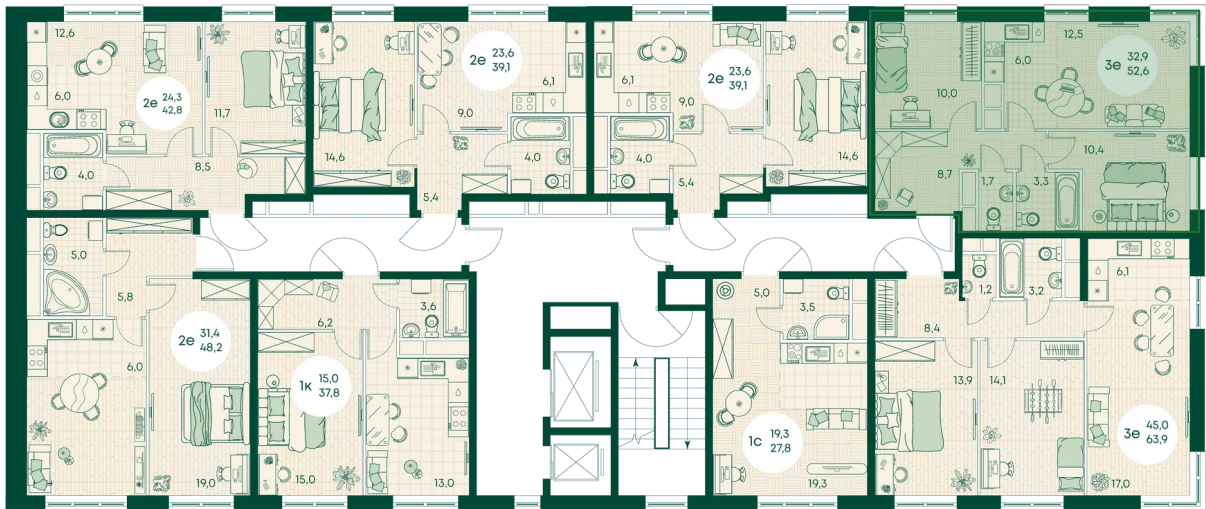

## Цена по запросу

На улицу

Корпус	Блок 1	Этаж	6
Секция	2	Сдача	4 кв. 2027

время работы

22.10.2024, 21:40

ПН-ВС: 09:00-19:00

Не является публичной офертой, цена может быть скорректирована. Информация взята с сайта «green-apple.ru»

# На этаже 6

3 КОМНАТНАЯ 52.6 м<sup>2</sup>

время работы

ПН-ВС: 09:00-19:00

22.10.2024, 21:40

Не является публичной офертой, цена может быть скорректирована. Информация взята с сайта «green-apple.ru»