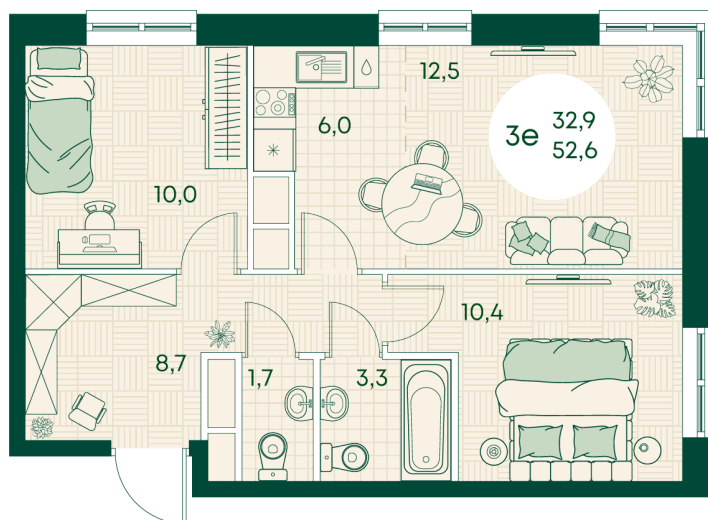

## Цена по запросу

На улицу

Корпус	Блок 1	Этаж	6
Секция	2	Сдача	4 кв. 2027

время работы

22.10.2024, 21:40

ПН-ВС: 09:00-19:00

Не является публичной офертой, цена может быть скорректирована. Информация взята с сайта «green-apple.ru»