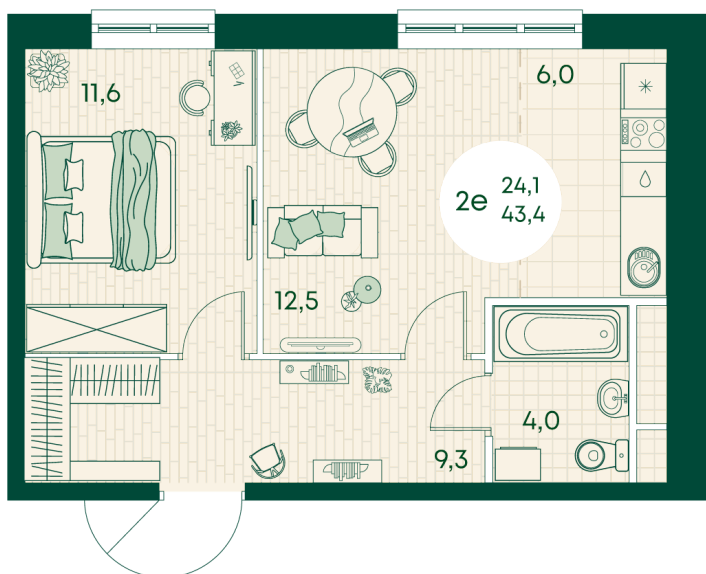

## Цена по запросу

На улицу

Корпус	Блок 1	Этаж	3
Секция	1	Сдача	4 кв. 2027

время работы

11.10.2024, 00:27

ПН-ВС: 09:00-19:00

Не является публичной офертой, цена может быть скорректирована. Информация взята с сайта «green-apple.ru»