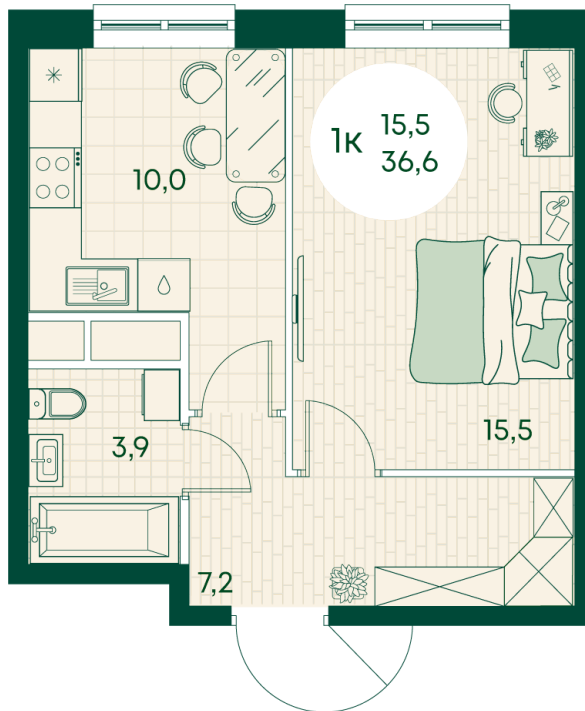

Номер: 535

1 КОМНАТНАЯ 36.6 м²

Отсканируйте QR-код
и смотрите на сайте
green-apple.ru

Цена по запросу

Во двор

Корпус	Блок 1	Этаж	15
Секция	5	Сдача	4 кв. 2027

время работы

22.10.2024, 21:39