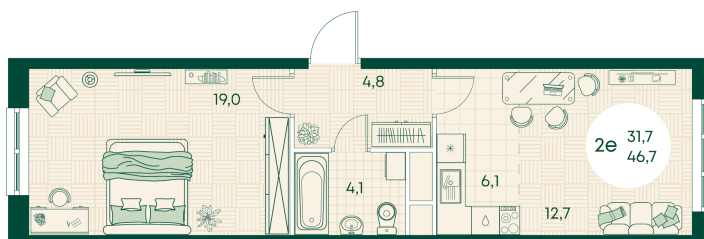

Номер: 225

2 КОМНАТНАЯ 46.7 м²

Отсканируйте QR-код
и смотрите на сайте
green-apple.ru

Цена по запросу

Во двор

На улицу

Корпус	Блок 1	Этаж	2
Секция	3	Сдача	4 кв. 2027

время работы

22.10.2024, 21:42

ПН-ВС: 09:00-19:00

Не является публичной офертой, цена может быть скорректирована. Информация взята с сайта «green-apple.ru»

На этаже 2

2 КОМНАТНАЯ 46.7 м²

время работы

ПН-ВС: 09:00-19:00

22.10.2024, 21:42