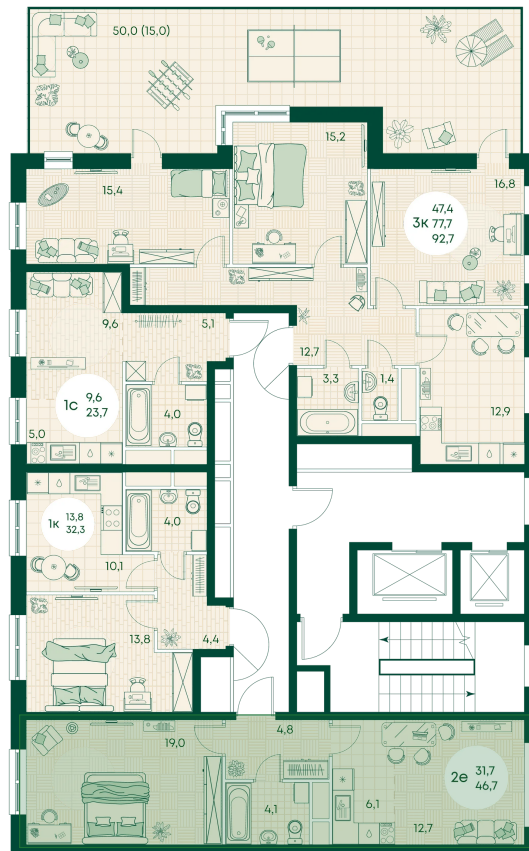

Номер: 225

2 КОМНАТНАЯ 46.7 м²

Отсканируйте QR-код
и смотрите на сайте
green-apple.ru

Цена по запросу

Во двор

На улицу

Корпус	Блок 1	Этаж	2
Секция	3	Сдача	4 кв. 2027

время работы

22.10.2024, 21:42

ПН-ВС: 09:00-19:00

Не является публичной офертой, цена может быть скорректирована. Информация взята с сайта «green-apple.ru»

На этаже 2

2 КОМНАТНАЯ 46.7 м²

время работы

ПН-ВС: 09:00-19:00

22.10.2024, 21:42