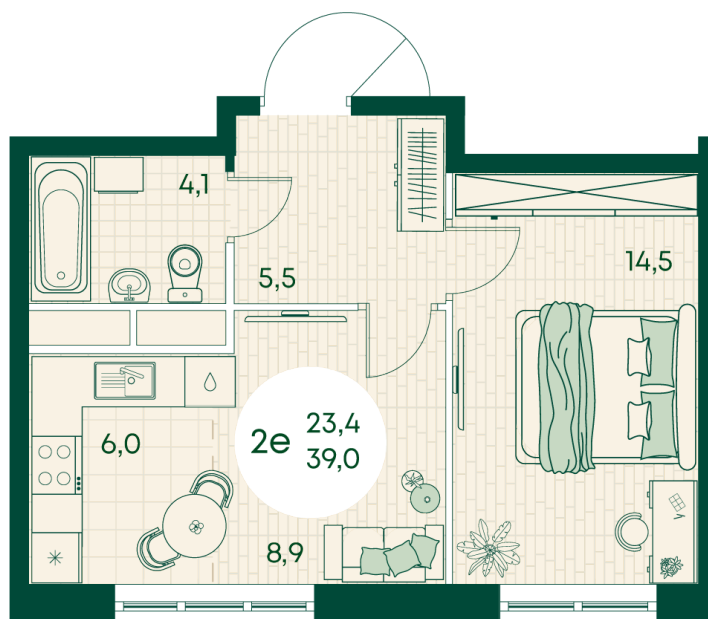

Номер: 636

2 КОМНАТНАЯ 39 м²

Отсканируйте QR-код
и смотрите на сайте
green-apple.ru

Цена по запросу

На улицу

Корпус	Блок 1	Этаж	11
Секция	6	Сдача	4 кв. 2027

время работы

22.10.2024, 21:46

ПН-ВС: 09:00-19:00

Не является публичной офертой, цена может быть скорректирована. Информация взята с сайта «green-apple.ru»

На этаже 11

2 КОМНАТНАЯ 39 м²

время работы

ПН-ВС: 09:00-19:00

22.10.2024, 21:46

Не является публичной офертой, цена может быть скорректирована. Информация взята с сайта «green-apple.ru»