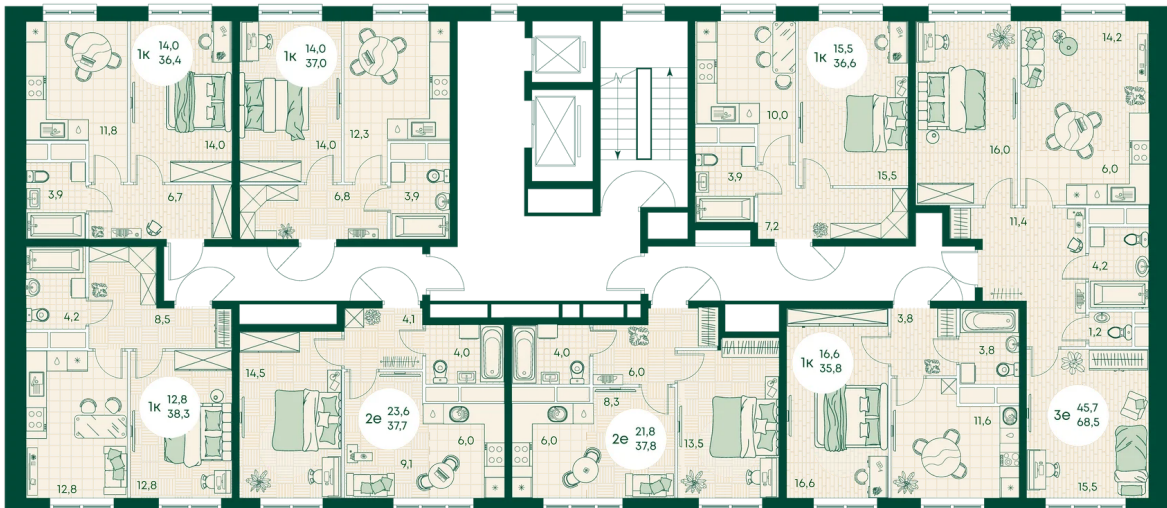

Номер: 636

2 КОМНАТНАЯ 39 м²

Отсканируйте QR-код
и смотрите на сайте
green-apple.ru

Цена по запросу

На улицу

Корпус	Блок 1	Этаж	11
Секция	6	Сдача	4 кв. 2027

время работы

22.10.2024, 21:46

ПН-ВС: 09:00-19:00

Не является публичной офертой, цена может быть скорректирована. Информация взята с сайта «green-apple.ru»

На этаже 11

2 КОМНАТНАЯ 39 м²

время работы

ПН-ВС: 09:00-19:00

22.10.2024, 21:46

Не является публичной офертой, цена может быть скорректирована. Информация взята с сайта «green-apple.ru»