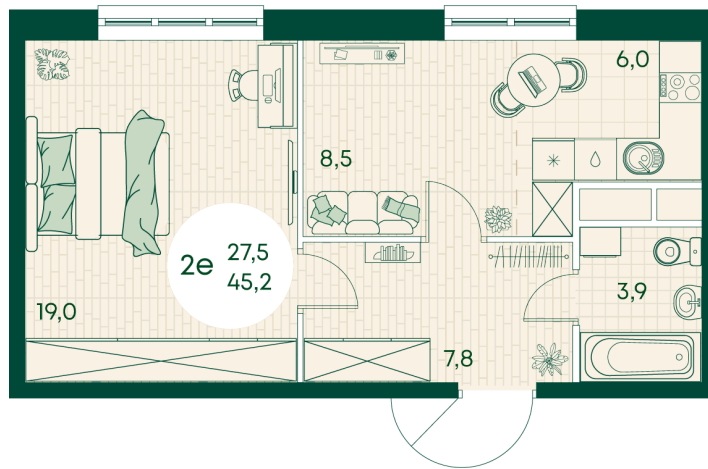

Номер: 342

2 КОМНАТНАЯ 45.2 м²

Отсканируйте QR-код
и смотрите на сайте
green-apple.ru

Цена по запросу

Во двор

На улицу

Корпус	Блок 1	Этаж	2
Секция	4	Сдача	4 кв. 2027

время работы