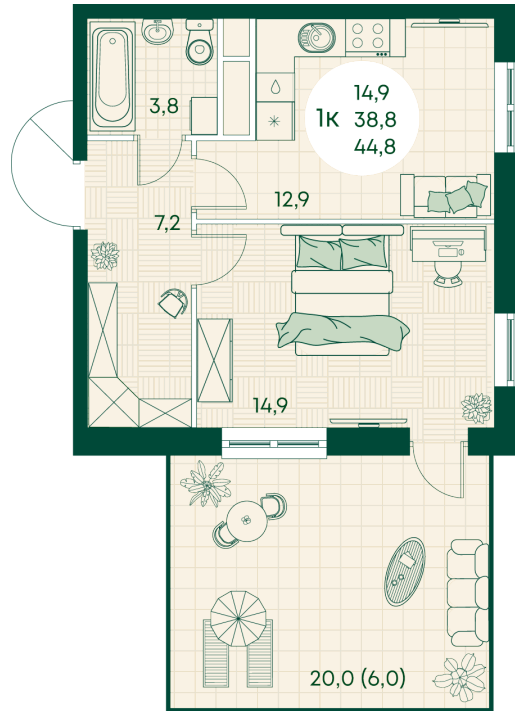

Номер: 663

1 КОМНАТНАЯ 44.8 м²

Отсканируйте QR-код
и смотрите на сайте
green-apple.ru

Цена по запросу

Во двор

На улицу

Корпус	Блок 1	Этаж	2
Секция	7	Сдача	4 кв. 2027

время работы

22.10.2024, 21:33

ПН-ВС: 09:00-19:00

Не является публичной офертой, цена может быть скорректирована. Информация взята с сайта «green-apple.ru»

На этаже 2

1 КОМНАТНАЯ 44.8 м²

время работы

ПН-ВС: 09:00-19:00

22.10.2024, 21:33