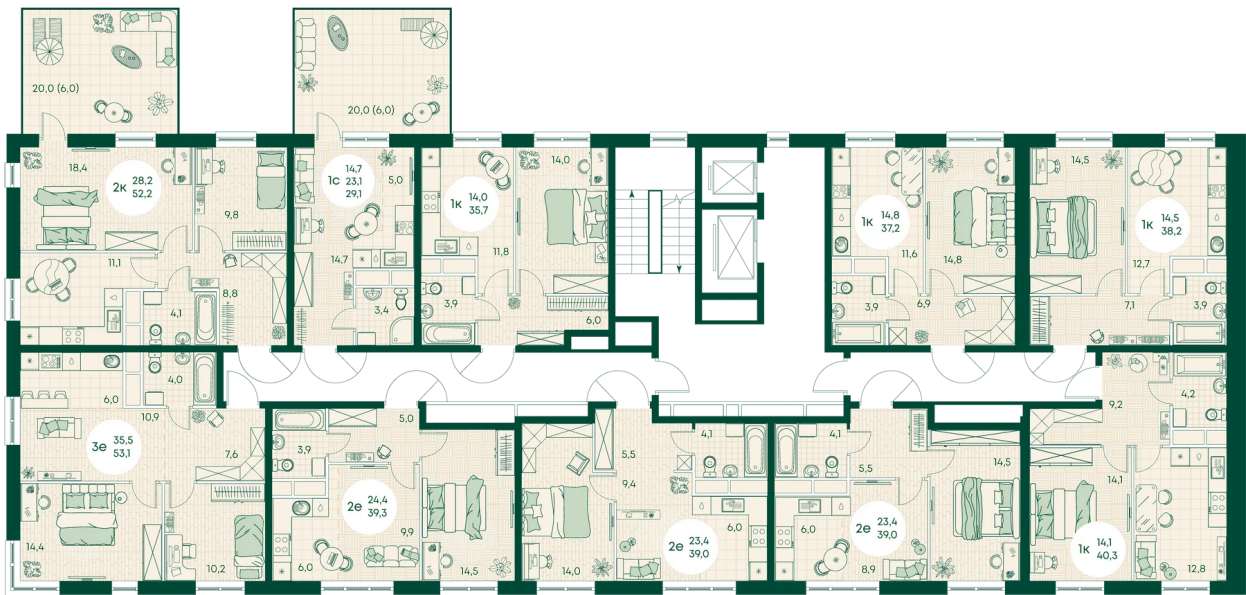

Номер: 663

1 КОМНАТНАЯ 44.8 м²

Отсканируйте QR-код
и смотрите на сайте
green-apple.ru

Цена по запросу

Во двор

На улицу

Корпус	Блок 1	Этаж	2
Секция	7	Сдача	4 кв. 2027

время работы

22.10.2024, 21:33

ПН-ВС: 09:00-19:00

Не является публичной офертой, цена может быть скорректирована. Информация взята с сайта «green-apple.ru»

На этаже 2

1 КОМНАТНАЯ 44.8 м²

время работы

ПН-ВС: 09:00-19:00

22.10.2024, 21:33