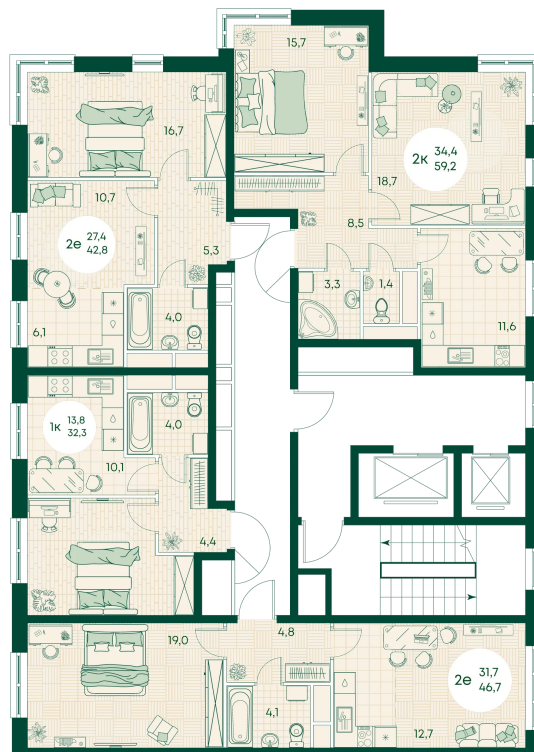

Номер: 264

2 КОМНАТНАЯ 59.2 м²

Отсканируйте QR-код
и смотрите на сайте
green-apple.ru

Цена по запросу

На улицу

Корпус	Блок 1	Этаж	11
Секция	3	Сдача	4 кв. 2027

время работы

22.10.2024, 21:46

ПН-ВС: 09:00-19:00

Не является публичной офертой, цена может быть скорректирована. Информация взята с сайта «green-apple.ru»

На этаже 11

2 КОМНАТНАЯ 59.2 м²

время работы

ПН-ВС: 09:00-19:00

22.10.2024, 21:46