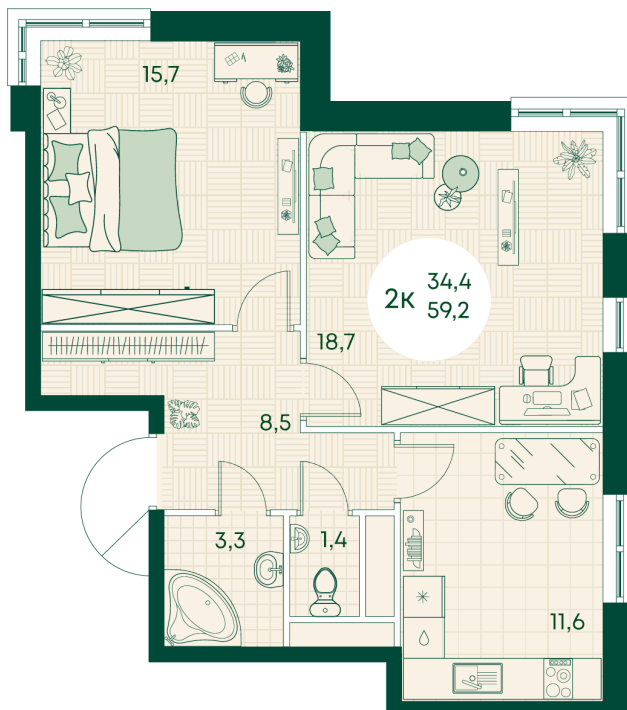

Номер: 264

2 КОМНАТНАЯ 59.2 м²

Отсканируйте QR-код
и смотрите на сайте
green-apple.ru

Цена по запросу

На улицу

Корпус	Блок 1	Этаж	11
Секция	3	Сдача	4 кв. 2027

время работы

22.10.2024, 21:46

ПН-ВС: 09:00-19:00

Не является публичной офертой, цена может быть скорректирована. Информация взята с сайта «green-apple.ru»

На этаже 11

2 КОМНАТНАЯ 59.2 м²

время работы

ПН-ВС: 09:00-19:00

22.10.2024, 21:46