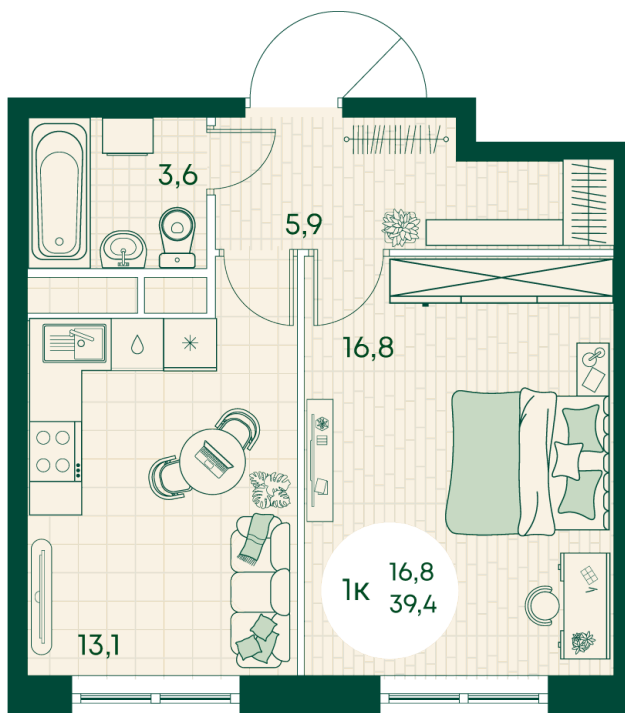

Номер: 72

1 КОМНАТНАЯ 39.4 м²

Отсканируйте QR-код
и смотрите на сайте
green-apple.ru

Цена по запросу

Во двор

Корпус	Блок 1	Этаж	10
Секция	1	Сдача	4 кв. 2027

время работы

29.10.2024, 20:22

ПН-ВС: 09:00-19:00

Не является публичной офертой, цена может быть скорректирована. Информация взята с сайта «green-apple.ru»

На этаже 10

1 КОМНАТНАЯ 39.4 м²

время работы

ПН-ВС: 09:00-19:00

29.10.2024, 20:22