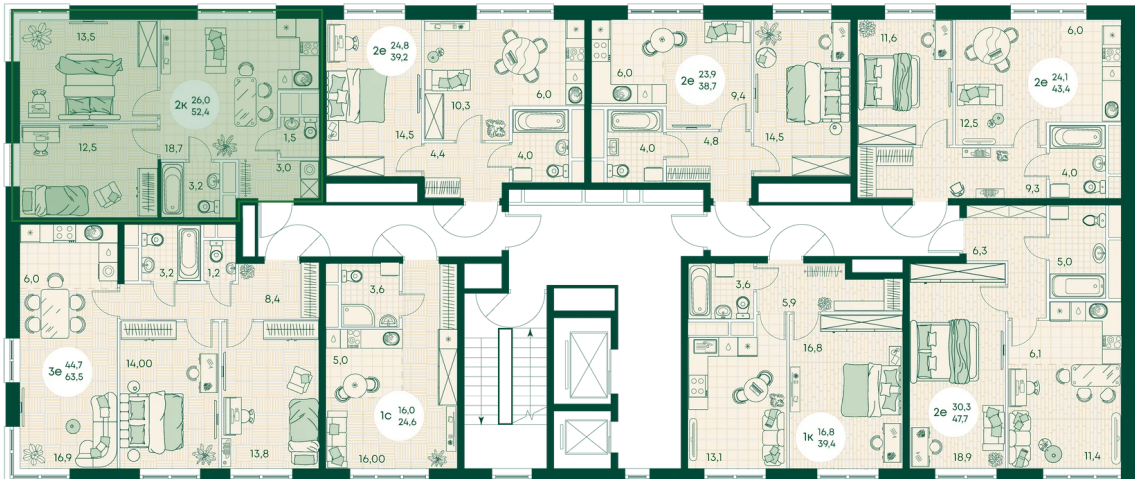

Номер: 72

1 КОМНАТНАЯ 39.4 м²

Отсканируйте QR-код
и смотрите на сайте
green-apple.ru

Цена по запросу

Во двор

Корпус	Блок 1	Этаж	10
Секция	1	Сдача	4 кв. 2027

время работы

29.10.2024, 20:22

ПН-ВС: 09:00-19:00

Не является публичной офертой, цена может быть скорректирована. Информация взята с сайта «green-apple.ru»

На этаже 10

1 КОМНАТНАЯ 39.4 м²

время работы

ПН-ВС: 09:00-19:00

29.10.2024, 20:22