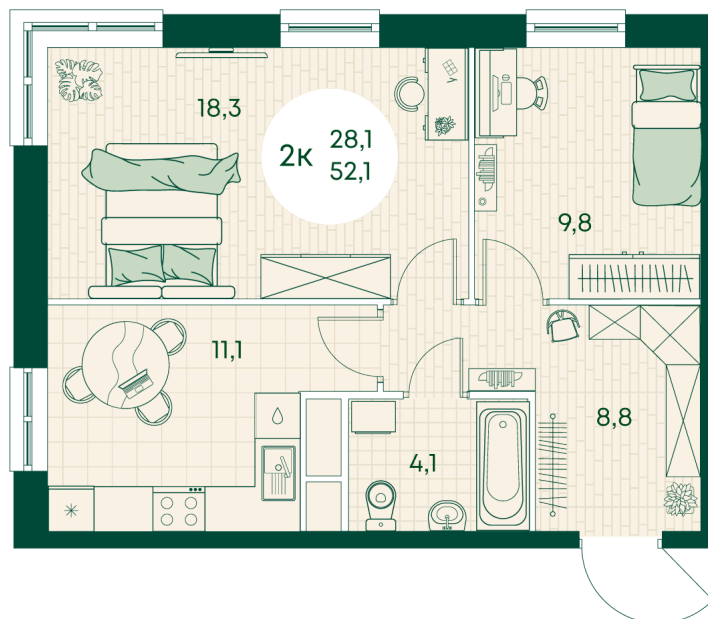

Номер: 620

2 КОМНАТНАЯ 52.1 м²

Отсканируйте QR-код
и смотрите на сайте
green-apple.ru

Цена по запросу

Во двор

На улицу

Корпус	Блок 1	Этаж	9
Секция	6	Сдача	4 кв. 2027

время работы

22.10.2024, 21:42

ПН-ВС: 09:00-19:00

Не является публичной офертой, цена может быть скорректирована. Информация взята с сайта «green-apple.ru»

На этаже 9

2 КОМНАТНАЯ 52.1 м²

время работы

ПН-ВС: 09:00-19:00

22.10.2024, 21:42