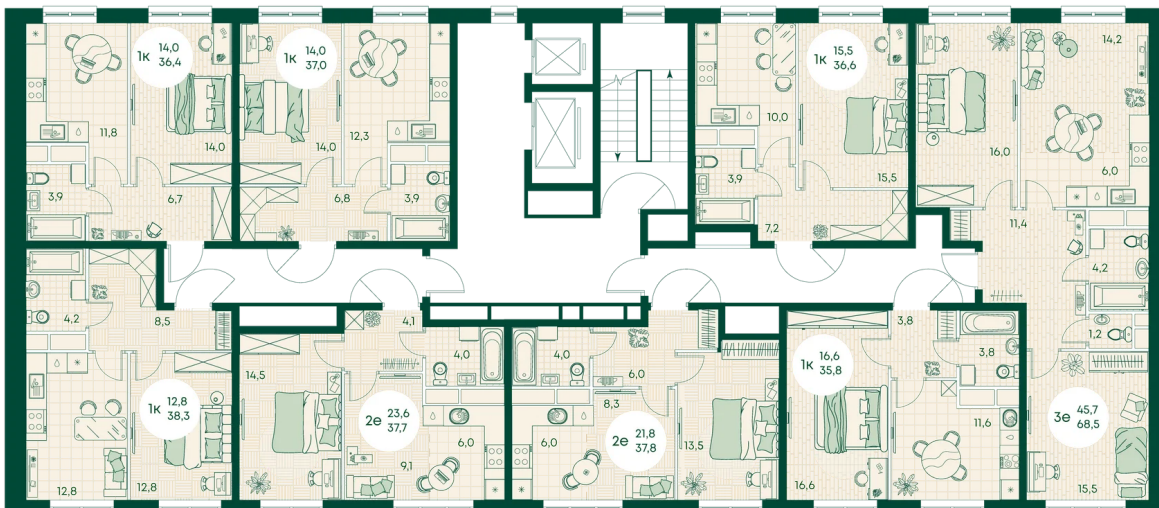

Номер: 620

2 КОМНАТНАЯ 52.1 м²

Отсканируйте QR-код
и смотрите на сайте
green-apple.ru

Цена по запросу

Во двор

На улицу

Корпус	Блок 1	Этаж	9
Секция	6	Сдача	4 кв. 2027

время работы

22.10.2024, 21:42

ПН-ВС: 09:00-19:00

Не является публичной офертой, цена может быть скорректирована. Информация взята с сайта «green-apple.ru»

На этаже 9

2 КОМНАТНАЯ 52.1 м²

время работы

ПН-ВС: 09:00-19:00

22.10.2024, 21:42