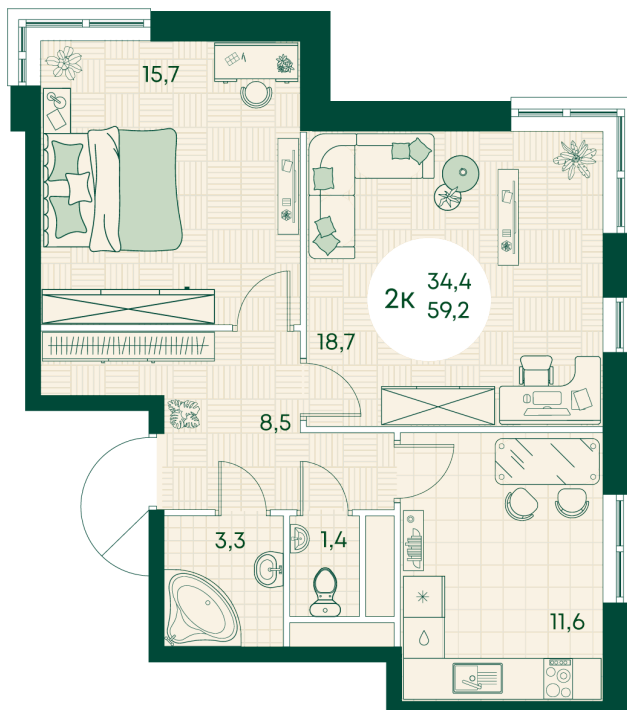

Номер: 240

2 КОМНАТНАЯ 59.2 м²

Отсканируйте QR-код
и смотрите на сайте
green-apple.ru

Цена по запросу

На улицу

Корпус	Блок 1	Этаж	5
Секция	3	Сдача	4 кв. 2027

время работы

22.10.2024, 21:43

ПН-ВС: 09:00-19:00

Не является публичной офертой, цена может быть скорректирована. Информация взята с сайта «green-apple.ru»

На этаже 5

2 КОМНАТНАЯ 59.2 м²

время работы

ПН-ВС: 09:00-19:00

22.10.2024, 21:43

Не является публичной офертой, цена может быть скорректирована. Информация взята с сайта «green-apple.ru»