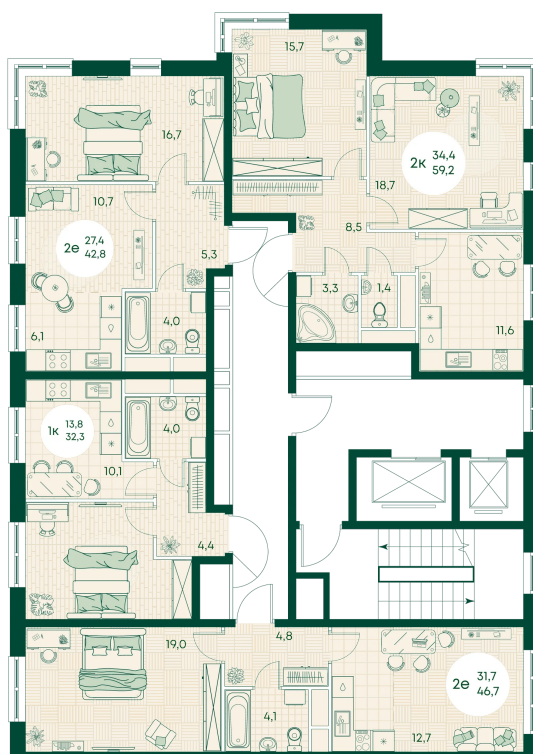

Номер: 240

2 КОМНАТНАЯ 59.2 м²

Отсканируйте QR-код
и смотрите на сайте
green-apple.ru

Цена по запросу

На улицу

Корпус	Блок 1	Этаж	5
Секция	3	Сдача	4 кв. 2027

время работы

22.10.2024, 21:43

ПН-ВС: 09:00-19:00

Не является публичной офертой, цена может быть скорректирована. Информация взята с сайта «green-apple.ru»

На этаже 5

2 КОМНАТНАЯ 59.2 м²

время работы

ПН-ВС: 09:00-19:00

22.10.2024, 21:43

Не является публичной офертой, цена может быть скорректирована. Информация взята с сайта «green-apple.ru»