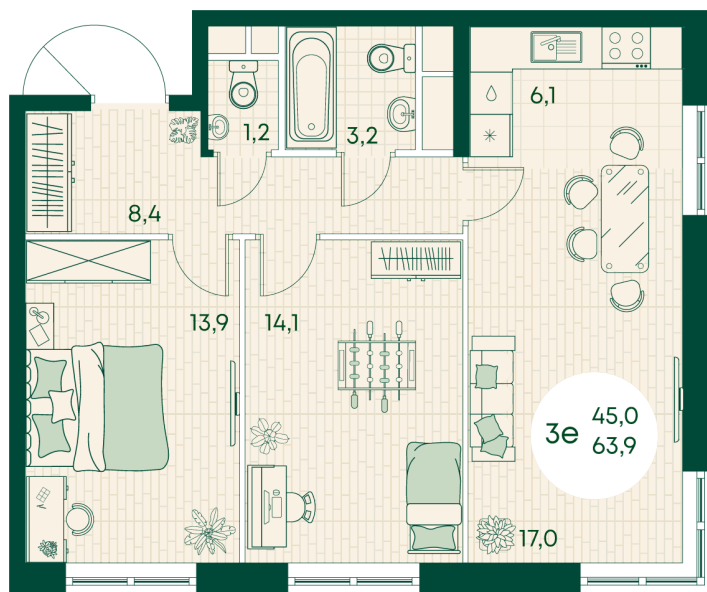

Номер: 135

3 КОМНАТНАЯ 63.9 м²

Отсканируйте QR-код
и смотрите на сайте
green-apple.ru

Цена по запросу

Во двор

На улицу

Корпус	Блок 1	Этаж	5
Секция	2	Сдача	4 кв. 2027

время работы

22.10.2024, 21:34

ПН-ВС: 09:00-19:00

Не является публичной офертой, цена может быть скорректирована. Информация взята с сайта «green-apple.ru»

На этаже 5

3 КОМНАТНАЯ 63.9 м²

время работы

ПН-ВС: 09:00-19:00

22.10.2024, 21:34