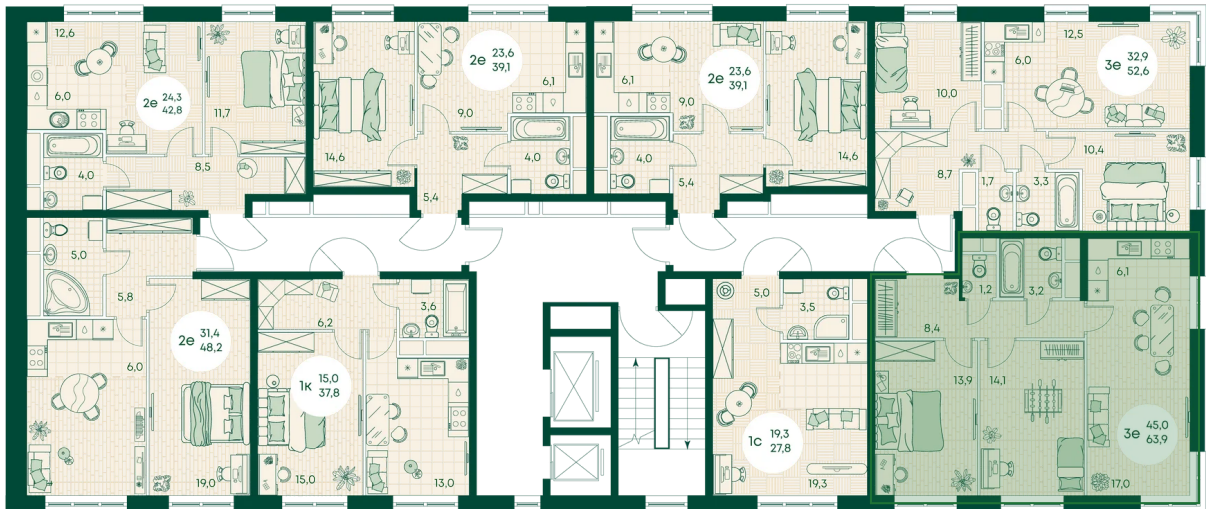

Номер: 135

3 КОМНАТНАЯ 63.9 м²

Отсканируйте QR-код
и смотрите на сайте
green-apple.ru

Цена по запросу

Во двор

На улицу

Корпус	Блок 1	Этаж	5
Секция	2	Сдача	4 кв. 2027

время работы

22.10.2024, 21:34

ПН-ВС: 09:00-19:00

Не является публичной офертой, цена может быть скорректирована. Информация взята с сайта «green-apple.ru»

На этаже 5

3 КОМНАТНАЯ 63.9 м²

время работы

ПН-ВС: 09:00-19:00

22.10.2024, 21:34