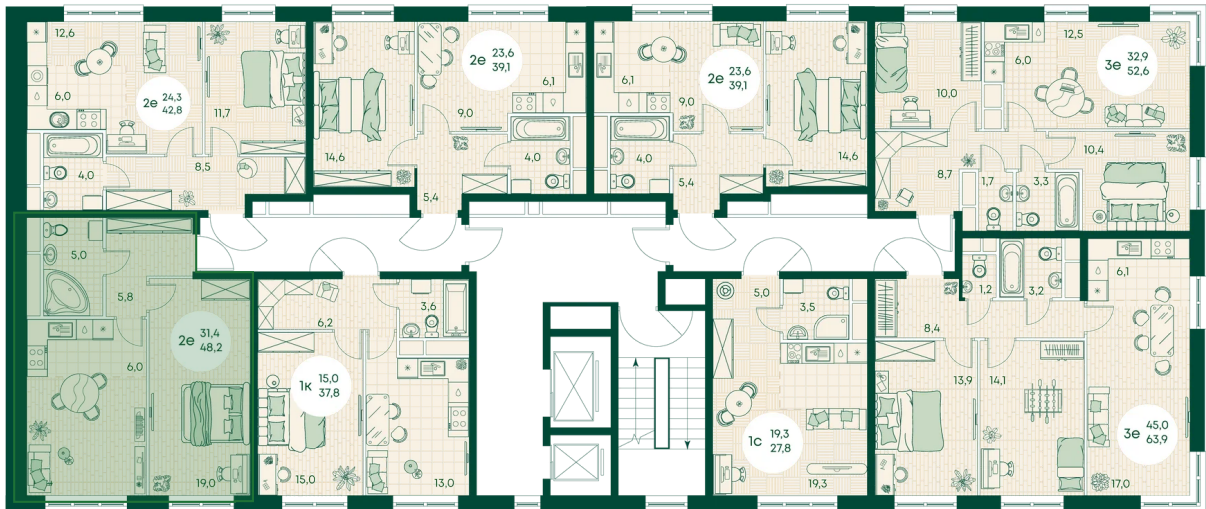

## Цена по запросу

Во двор

Корпус	Блок 1	Этаж	7
Секция	2	Сдача	4 кв. 2027

время работы

22.10.2024, 21:46

ПН-ВС: 09:00-19:00

Не является публичной офертой, цена может быть скорректирована. Информация взята с сайта «green-apple.ru»

# На этаже 7

2 КОМНАТНАЯ 48.2 м<sup>2</sup>

время работы

ПН-ВС: 09:00-19:00

22.10.2024, 21:46

Не является публичной офертой, цена может быть скорректирована. Информация взята с сайта «green-apple.ru»