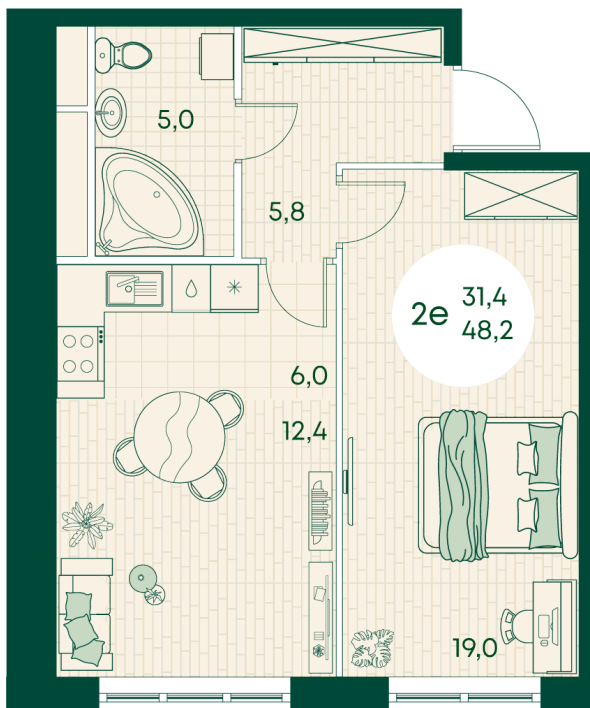

Номер: 146

## Цена по запросу

Во двор

Корпус	Блок 1	Этаж	7
Секция	2	Сдача	4 кв. 2027

время работы

22.10.2024, 21:46

ПН-ВС: 09:00-19:00

Не является публичной офертой, цена может быть скорректирована. Информация взята с сайта «green-apple.ru»

# На этаже 7

2 КОМНАТНАЯ 48.2 м<sup>2</sup>

время работы

ПН-ВС: 09:00-19:00

22.10.2024, 21:46

Не является публичной офертой, цена может быть скорректирована. Информация взята с сайта «green-apple.ru»