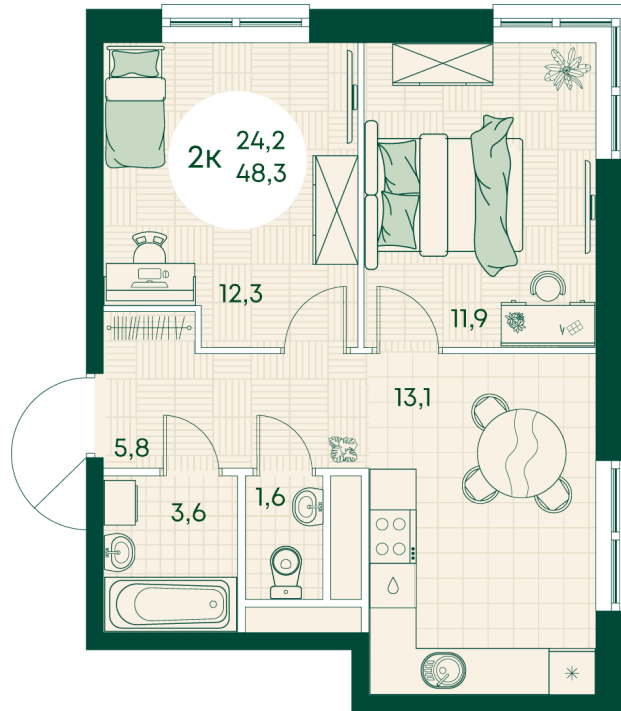

Номер: 707

2 КОМНАТНАЯ 48.3 м²

Отсканируйте QR-код
и смотрите на сайте
green-apple.ru

Цена по запросу

Во двор

На улицу

| | | | |
|--------|--------|-------|------------|
| Корпус | Блок 1 | Этаж | 10 |
| Секция | 7 | Сдача | 4 кв. 2027 |