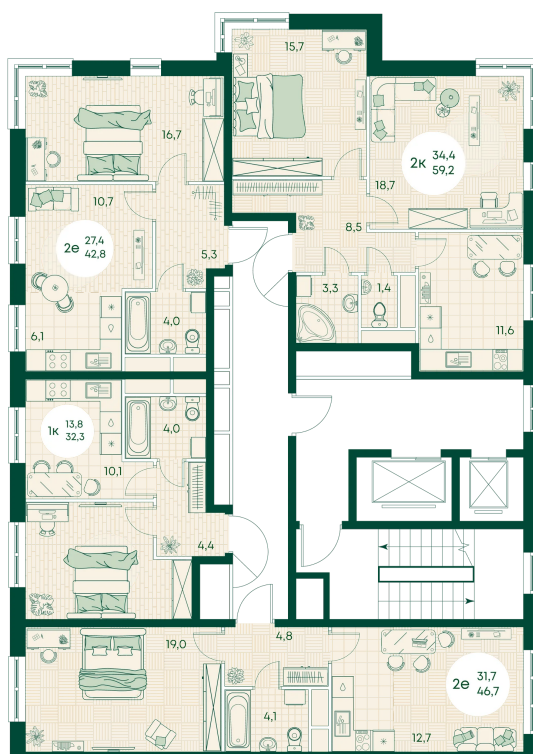

Номер: 259

2 КОМНАТНАЯ 42.8 м²

Отсканируйте QR-код
и смотрите на сайте
green-apple.ru

Цена по запросу

Во двор

Корпус	Блок 1	Этаж	10
Секция	3	Сдача	4 кв. 2027

время работы

22.10.2024, 21:46

ПН-ВС: 09:00-19:00

Не является публичной офертой, цена может быть скорректирована. Информация взята с сайта «green-apple.ru»

На этаже 10

2 КОМНАТНАЯ 42.8 м²

время работы

ПН-ВС: 09:00-19:00

22.10.2024, 21:46