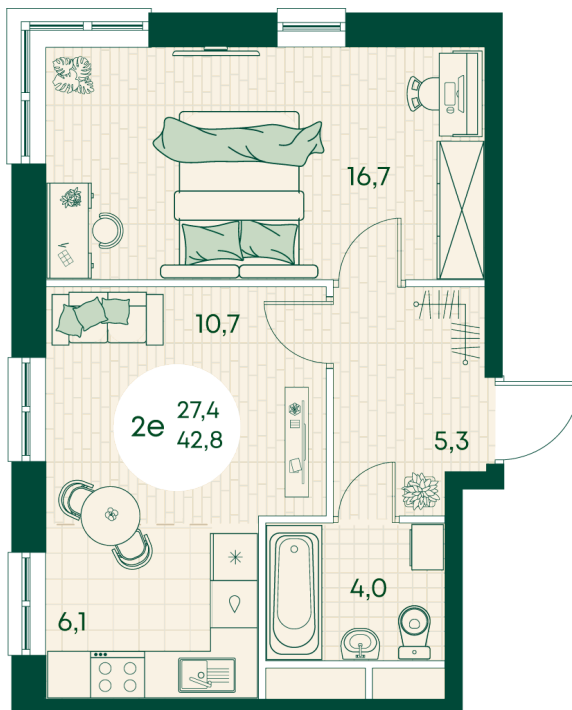

Номер: 259

2 КОМНАТНАЯ 42.8 м²

Отсканируйте QR-код
и смотрите на сайте
green-apple.ru

Цена по запросу

Во двор

Корпус	Блок 1	Этаж	10
Секция	3	Сдача	4 кв. 2027

время работы

22.10.2024, 21:46

ПН-ВС: 09:00-19:00

Не является публичной офертой, цена может быть скорректирована. Информация взята с сайта «green-apple.ru»

На этаже 10

2 КОМНАТНАЯ 42.8 м²

время работы

ПН-ВС: 09:00-19:00

22.10.2024, 21:46