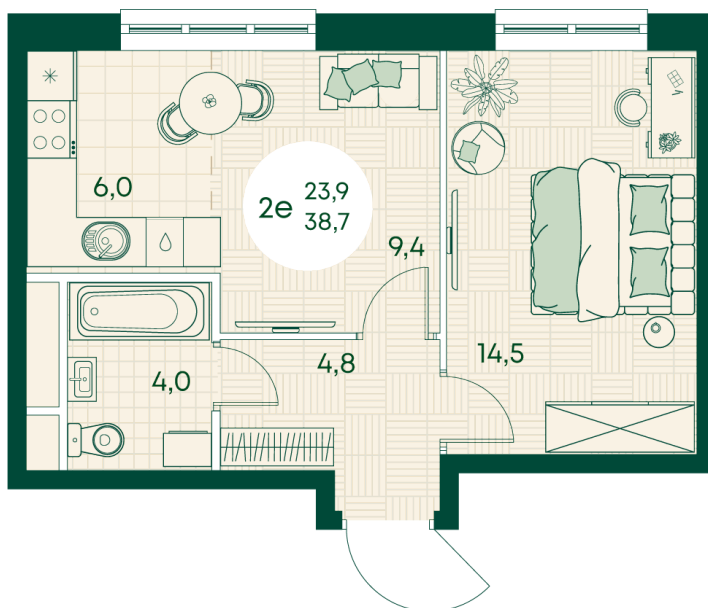

Номер: 101

2 КОМНАТНАЯ 38.7 м²

Отсканируйте QR-код
и смотрите на сайте
green-apple.ru

Цена по запросу

На улицу

Корпус	Блок 1	Этаж	14
Секция	1	Сдача	4 кв. 2027

время работы

22.10.2024, 21:49

ПН-ВС: 09:00-19:00

Не является публичной офертой, цена может быть скорректирована. Информация взята с сайта «green-apple.ru»

На этаже 14

2 КОМНАТНАЯ 38.7 м²

время работы

ПН-ВС: 09:00-19:00

22.10.2024, 21:49