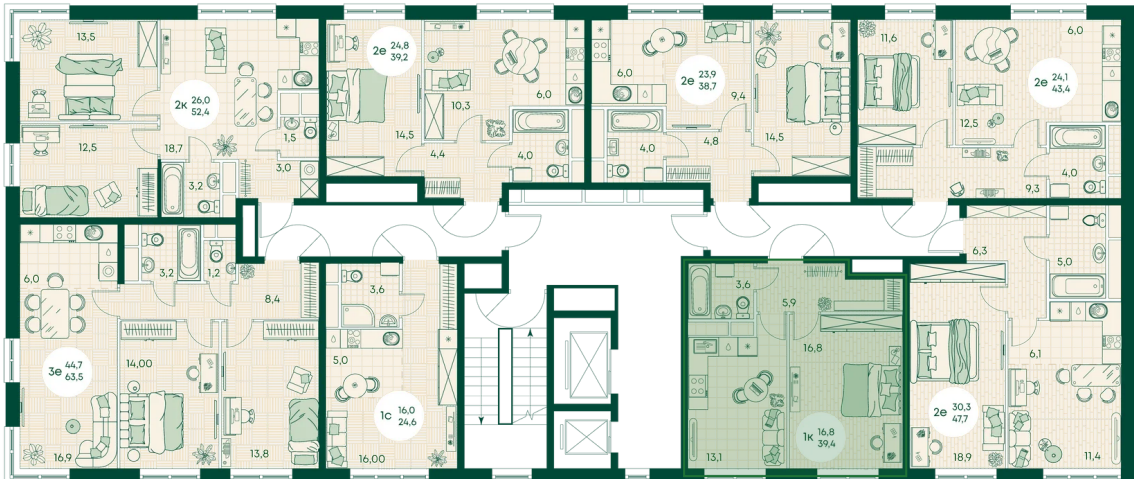

Номер: 101

2 КОМНАТНАЯ 38.7 м²

Отсканируйте QR-код
и смотрите на сайте
green-apple.ru

Цена по запросу

На улицу

Корпус	Блок 1	Этаж	14
Секция	1	Сдача	4 кв. 2027

время работы

22.10.2024, 21:49

ПН-ВС: 09:00-19:00

Не является публичной офертой, цена может быть скорректирована. Информация взята с сайта «green-apple.ru»

На этаже 14

2 КОМНАТНАЯ 38.7 м²

время работы

ПН-ВС: 09:00-19:00

22.10.2024, 21:49