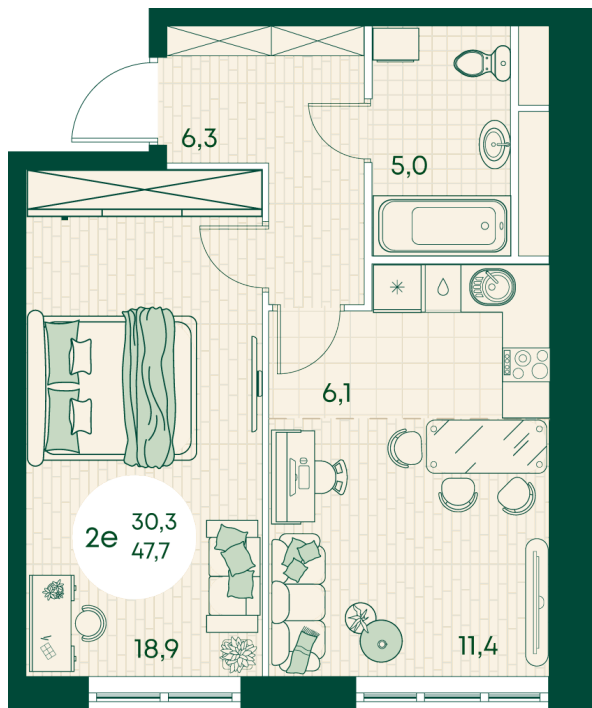

Номер: 95

2 КОМНАТНАЯ 47.7 м²

Отсканируйте QR-код
и смотрите на сайте
green-apple.ru

Цена по запросу

Во двор

Корпус	Блок 1	Этаж	13
Секция	1	Сдача	4 кв. 2027

время работы

22.10.2024, 21:31

ПН-ВС: 09:00-19:00

Не является публичной офертой, цена может быть скорректирована. Информация взята с сайта «green-apple.ru»

На этаже 13

2 комнатная 47.7 м²

время работы

ПН-ВС: 09:00-19:00

22.10.2024, 21:31