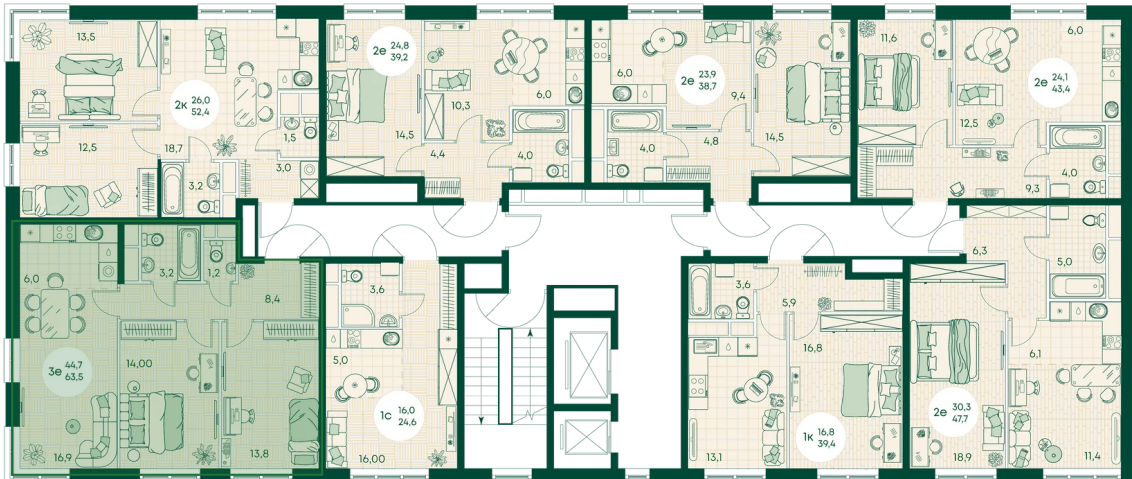

Номер: 95

2 КОМНАТНАЯ 47.7 м²

Отсканируйте QR-код
и смотрите на сайте
green-apple.ru

Цена по запросу

Во двор

Корпус	Блок 1	Этаж	13
Секция	1	Сдача	4 кв. 2027

время работы

22.10.2024, 21:31

ПН-ВС: 09:00-19:00

Не является публичной офертой, цена может быть скорректирована. Информация взята с сайта «green-apple.ru»

На этаже 13

2 комнатная 47.7 м²

время работы

ПН-ВС: 09:00-19:00

22.10.2024, 21:31