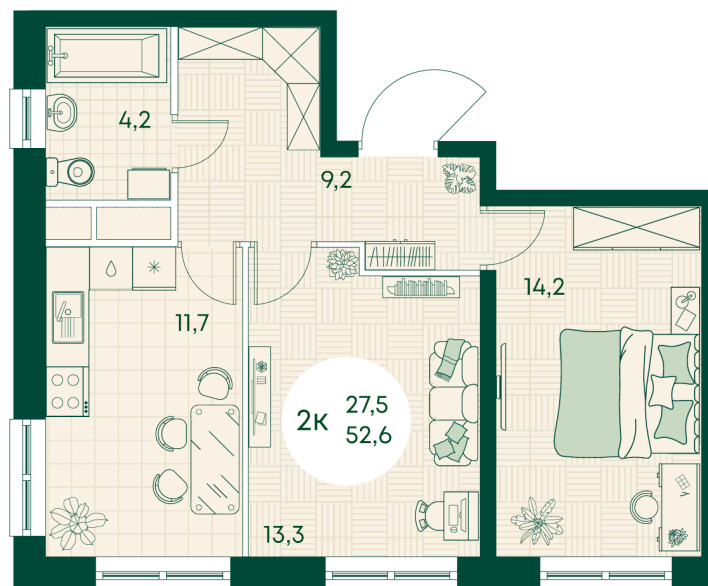

Номер: 540

2 КОМНАТНАЯ 52.6 м²

Отсканируйте QR-код
и смотрите на сайте
green-apple.ru

Цена по запросу

На улицу

Корпус	Блок 1	Этаж	15
Секция	5	Сдача	4 кв. 2027

время работы

22.10.2024, 21:36