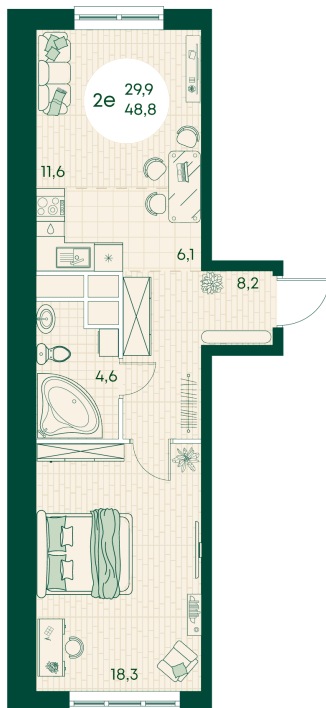

Номер: 389

2 КОМНАТНАЯ 48.8 м²

Отсканируйте QR-код
и смотрите на сайте
green-apple.ru

Цена по запросу

Во двор

На улицу

Корпус	Блок 1	Этаж	10
Секция	4	Сдача	4 кв. 2027

время работы