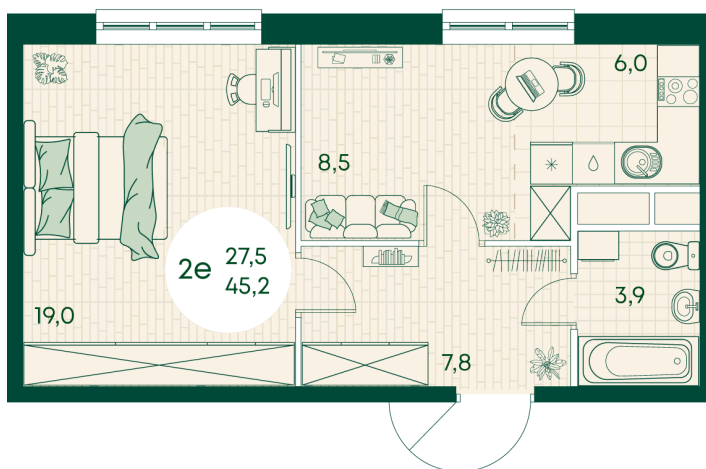

Номер: 402

2 КОМНАТНАЯ 45.2 м²

Отсканируйте QR-код
и смотрите на сайте
green-apple.ru

Цена по запросу

Во двор

Корпус	Блок 1	Этаж	12
Секция	4	Сдача	4 кв. 2027

время работы

22.10.2024, 21:31