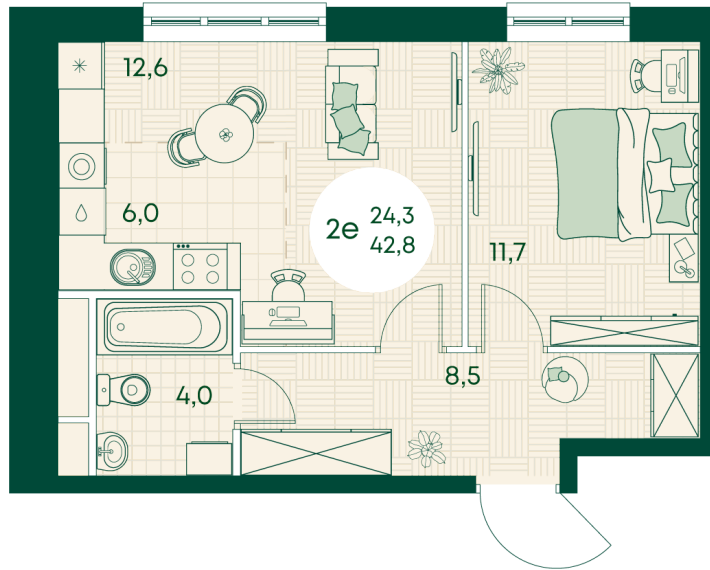

Номер: 123

2 КОМНАТНАЯ 42.8 м²

Отсканируйте QR-код
и смотрите на сайте
green-apple.ru

Цена по запросу

На улицу

Корпус	Блок 1	Этаж	4
Секция	2	Сдача	4 кв. 2027

время работы

22.10.2024, 21:40

ПН-ВС: 09:00-19:00

Не является публичной офертой, цена может быть скорректирована. Информация взята с сайта «green-apple.ru»

На этаже 4

2 КОМНАТНАЯ 42.8 м²

время работы

ПН-ВС: 09:00-19:00

22.10.2024, 21:40

Не является публичной офертой, цена может быть скорректирована. Информация взята с сайта «green-apple.ru»