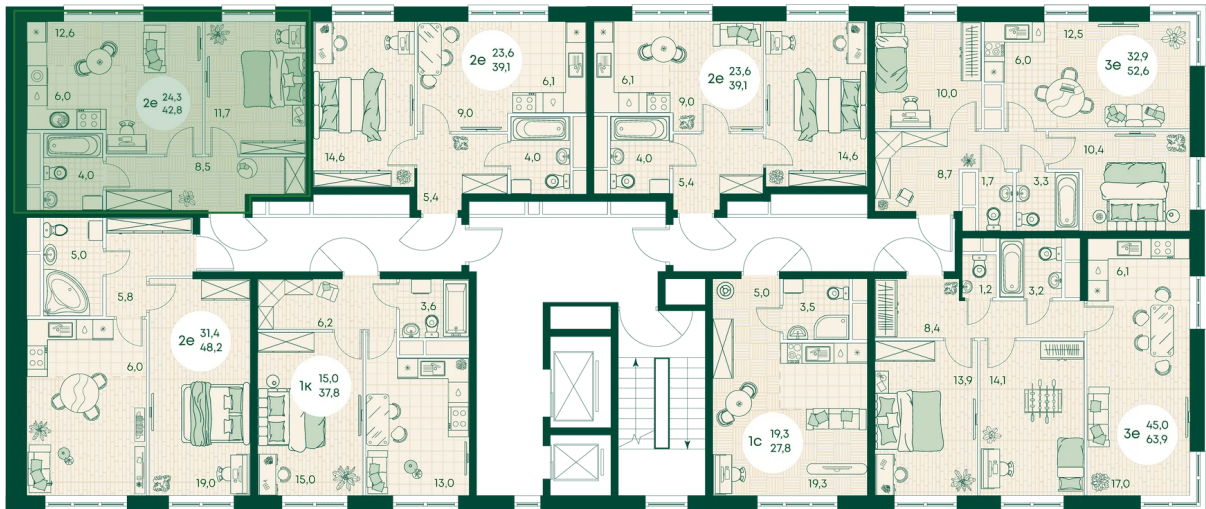

Номер: 123

2 КОМНАТНАЯ 42.8 м²

Отсканируйте QR-код
и смотрите на сайте
green-apple.ru

Цена по запросу

На улицу

Корпус	Блок 1	Этаж	4
Секция	2	Сдача	4 кв. 2027

время работы

22.10.2024, 21:40

ПН-ВС: 09:00-19:00

Не является публичной офертой, цена может быть скорректирована. Информация взята с сайта «green-apple.ru»

На этаже 4

2 КОМНАТНАЯ 42.8 м²

время работы

ПН-ВС: 09:00-19:00

22.10.2024, 21:40

Не является публичной офертой, цена может быть скорректирована. Информация взята с сайта «green-apple.ru»