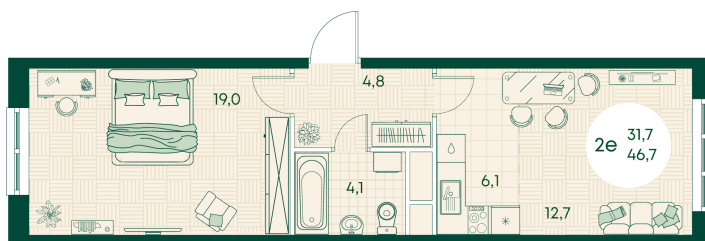

Номер: 261

2 КОМНАТНАЯ 46.7 м²

Отсканируйте QR-код
и смотрите на сайте
green-apple.ru

Цена по запросу

Во двор

На улицу

Корпус	Блок 1	Этаж	11
Секция	3	Сдача	4 кв. 2027

время работы

22.10.2024, 21:38

ПН-ВС: 09:00-19:00

Не является публичной офертой, цена может быть скорректирована. Информация взята с сайта «green-apple.ru»

На этаже 11

2 КОМНАТНАЯ 46.7 м²

время работы

ПН-ВС: 09:00-19:00