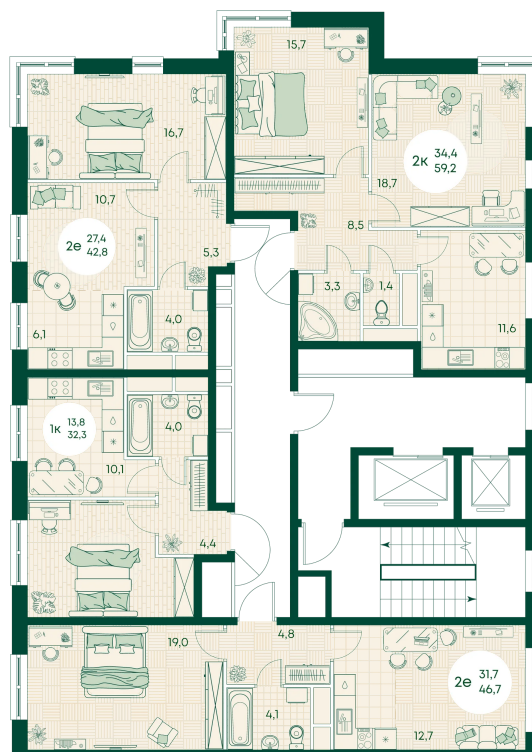

Номер: 261

2 КОМНАТНАЯ 46.7 м²

Отсканируйте QR-код
и смотрите на сайте
green-apple.ru

Цена по запросу

Во двор

На улицу

Корпус	Блок 1	Этаж	11
Секция	3	Сдача	4 кв. 2027

время работы

22.10.2024, 21:38

ПН-ВС: 09:00-19:00

Не является публичной офертой, цена может быть скорректирована. Информация взята с сайта «green-apple.ru»

На этаже 11

2 КОМНАТНАЯ 46.7 м²

время работы

ПН-ВС: 09:00-19:00