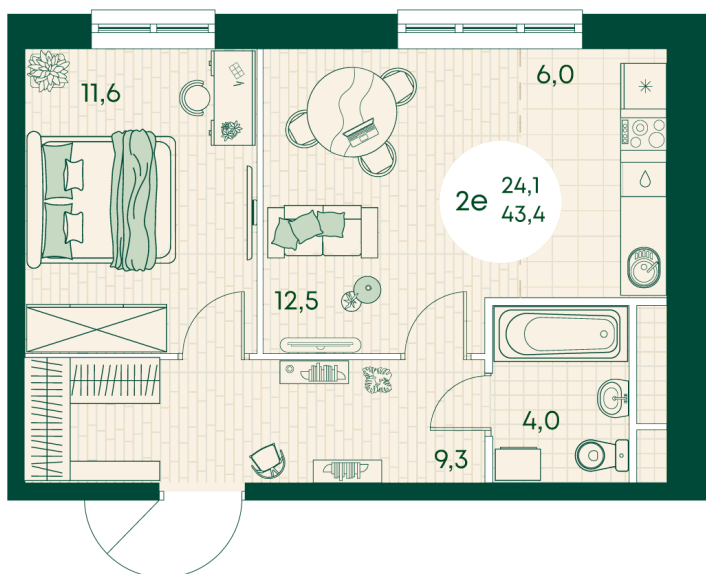

Номер: 6

2 КОМНАТНАЯ 43.4 м²

Отсканируйте QR-код
и смотрите на сайте
green-apple.ru

Цена по запросу

На улицу

Корпус	Блок 1	Этаж	2
Секция	1	Сдача	4 кв. 2027

время работы

11.10.2024, 00:23

ПН-ВС: 09:00-19:00

Не является публичной офертой, цена может быть скорректирована. Информация взята с сайта «green-apple.ru»

На этаже 2

2 КОМНАТНАЯ 43.4 м²

время работы

ПН-ВС: 09:00-19:00

11.10.2024, 00:23

Не является публичной офертой, цена может быть скорректирована. Информация взята с сайта «green-apple.ru»