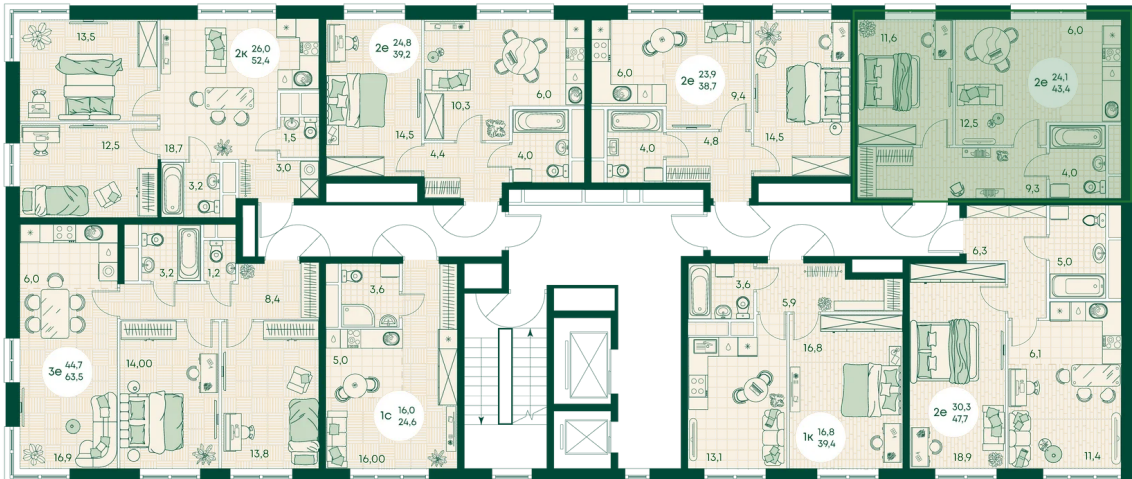

Номер: 6

2 КОМНАТНАЯ 43.4 м²

Отсканируйте QR-код
и смотрите на сайте
green-apple.ru

Цена по запросу

На улицу

Корпус	Блок 1	Этаж	2
Секция	1	Сдача	4 кв. 2027

время работы

11.10.2024, 00:23

ПН-ВС: 09:00-19:00

Не является публичной офертой, цена может быть скорректирована. Информация взята с сайта «green-apple.ru»

На этаже 2

2 КОМНАТНАЯ 43.4 м²

время работы

ПН-ВС: 09:00-19:00

11.10.2024, 00:23

Не является публичной офертой, цена может быть скорректирована. Информация взята с сайта «green-apple.ru»