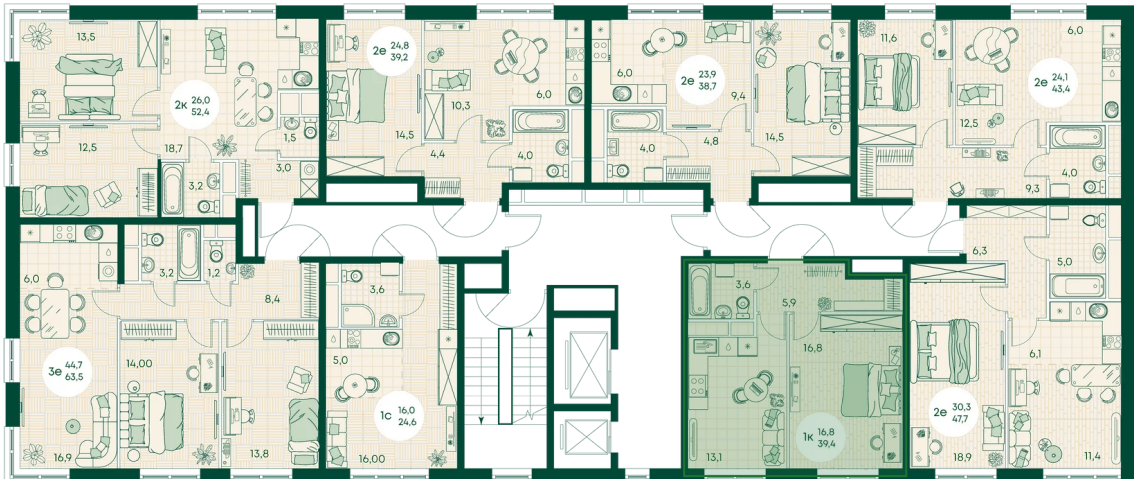

Номер: 85

2 КОМНАТНАЯ 38.7 м²

Отсканируйте QR-код
и смотрите на сайте
green-apple.ru

Цена по запросу

На улицу

Корпус	Блок 1	Этаж	12
Секция	1	Сдача	4 кв. 2027

время работы

22.10.2024, 21:42

ПН-ВС: 09:00-19:00

Не является публичной офертой, цена может быть скорректирована. Информация взята с сайта «green-apple.ru»

На этаже 12

2 КОМНАТНАЯ 38.7 м²

время работы

ПН-ВС: 09:00-19:00

22.10.2024, 21:42