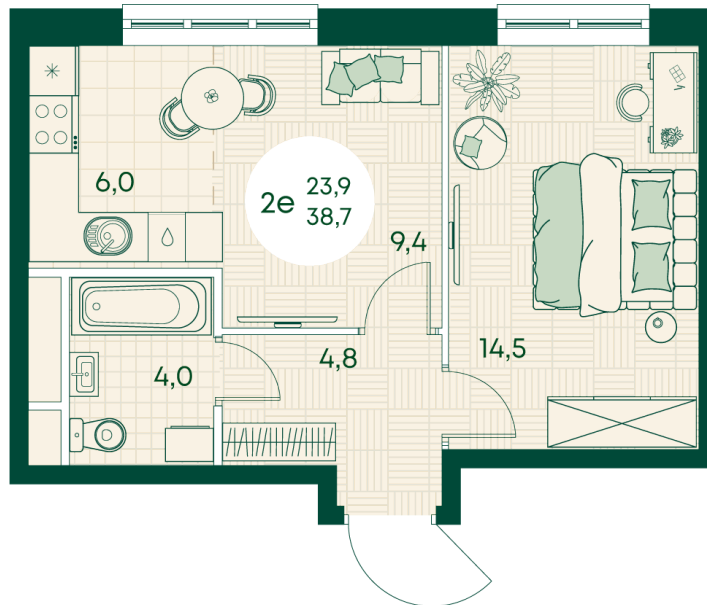

Номер: 85

2 КОМНАТНАЯ 38.7 м²

Отсканируйте QR-код
и смотрите на сайте
green-apple.ru

Цена по запросу

На улицу

Корпус	Блок 1	Этаж	12
Секция	1	Сдача	4 кв. 2027

время работы

22.10.2024, 21:42

ПН-ВС: 09:00-19:00

Не является публичной офертой, цена может быть скорректирована. Информация взята с сайта «green-apple.ru»

На этаже 12

2 КОМНАТНАЯ 38.7 м²

время работы

ПН-ВС: 09:00-19:00

22.10.2024, 21:42