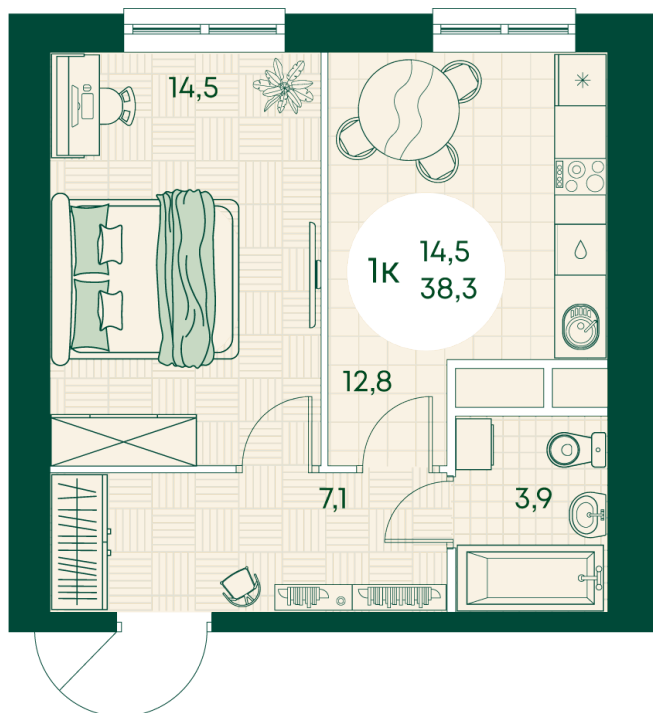

Номер: 614

Отсканируйте QR-код
и смотрите на сайте
green-apple.ru

1 КОМНАТНАЯ 38.3 м²

Цена по запросу

Во двор

Корпус	Блок 1	Этаж	9
Секция	6	Сдача	4 кв. 2027

время работы

29.10.2024, 20:22

ПН-ВС: 09:00-19:00

Не является публичной офертой, цена может быть скорректирована. Информация взята с сайта «green-apple.ru»

На этаже 9

1 КОМНАТНАЯ 38.3 м²

время работы

ПН-ВС: 09:00-19:00

29.10.2024, 20:22

Не является публичной офертой, цена может быть скорректирована. Информация взята с сайта «green-apple.ru»