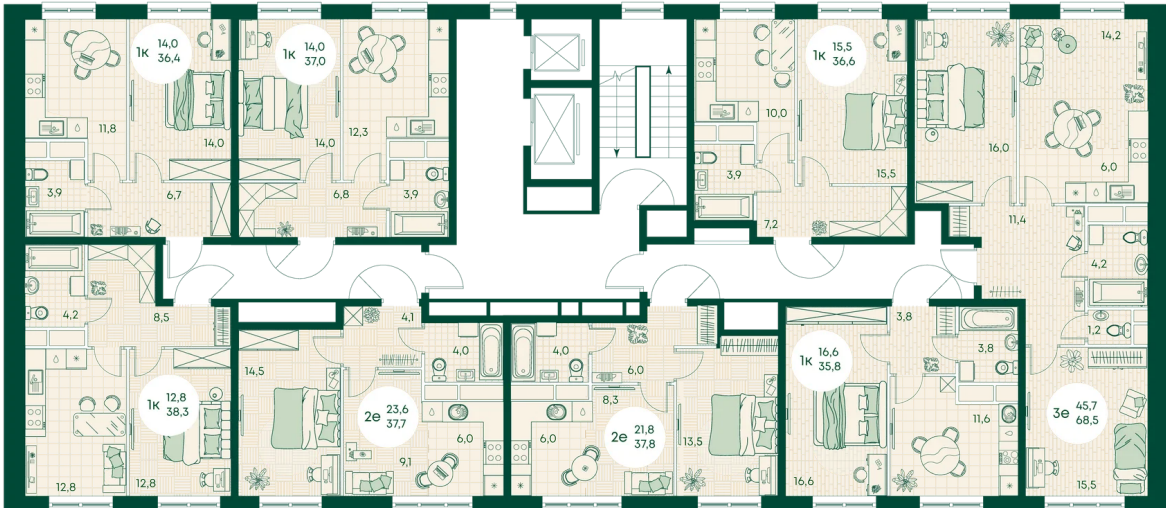

Номер: 614

Отсканируйте QR-код
и смотрите на сайте
green-apple.ru

1 КОМНАТНАЯ 38.3 м²

Цена по запросу

Во двор

Корпус	Блок 1	Этаж	9
Секция	6	Сдача	4 кв. 2027

время работы

29.10.2024, 20:22

ПН-ВС: 09:00-19:00

Не является публичной офертой, цена может быть скорректирована. Информация взята с сайта «green-apple.ru»

На этаже 9

1 КОМНАТНАЯ 38.3 м²

время работы

ПН-ВС: 09:00-19:00

29.10.2024, 20:22

Не является публичной офертой, цена может быть скорректирована. Информация взята с сайта «green-apple.ru»