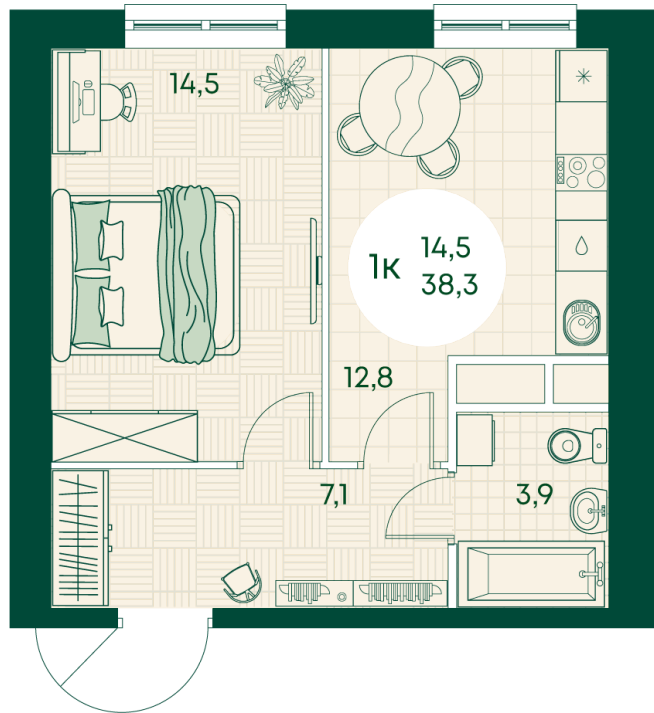

Номер: 614

1 КОМНАТНАЯ 38.3 м²

Отсканируйте QR-код
и смотрите на сайте
green-apple.ru

Цена по запросу

Во двор

Корпус	Блок 1	Этаж	9
Секция	6	Сдача	4 кв. 2027

время работы

22.10.2024, 21:41

ПН-ВС: 09:00-19:00

Не является публичной офертой, цена может быть скорректирована. Информация взята с сайта «green-apple.ru»

На этаже 9

1 КОМНАТНАЯ 38.3 м²

время работы

ПН-ВС: 09:00-19:00

22.10.2024, 21:41

Не является публичной офертой, цена может быть скорректирована. Информация взята с сайта «green-apple.ru»