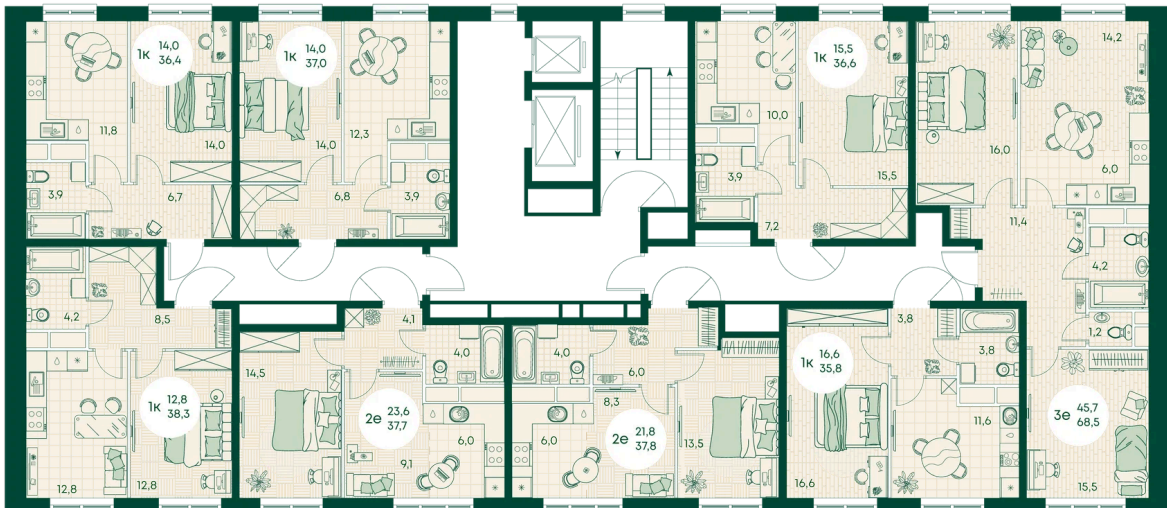

Номер: 614

1 КОМНАТНАЯ 38.3 м²

Отсканируйте QR-код
и смотрите на сайте
green-apple.ru

9 620 960 руб.

В ипотеку от 21 709 руб.

Во двор

Корпус	Блок 1	Этаж	9
Секция	6	Сдача	4 кв. 2027

время работы

22.12.2024, 06:19

ПН-ВС: 09:00-19:00

Не является публичной офертой, цена может быть скорректирована. Информация взята с сайта «green-apple.ru»

На этаже 9

1 КОМНАТНАЯ 38.3 м²

время работы

ПН-ВС: 09:00-19:00

22.12.2024, 06:19