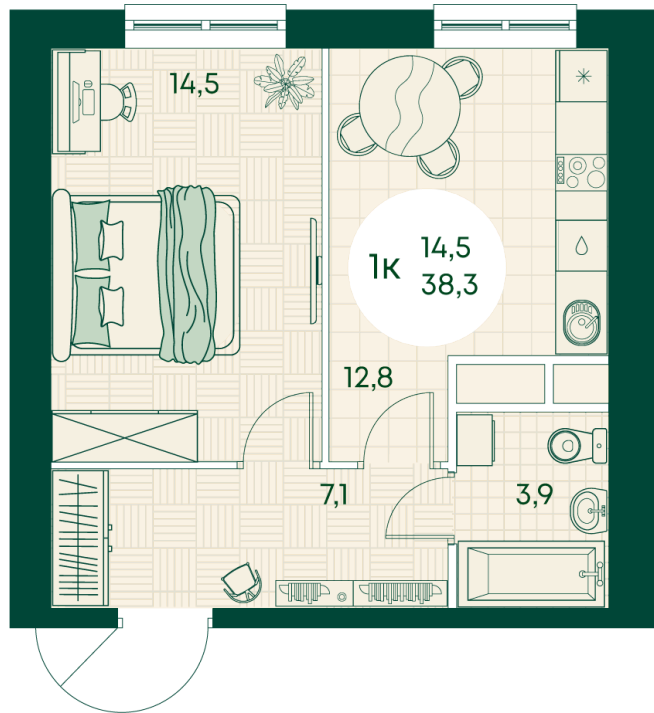

Номер: 614

1 КОМНАТНАЯ 38.3 м²

Отсканируйте QR-код
и смотрите на сайте
green-apple.ru

9 620 960 руб.

В ипотеку от 21 709 руб.

Во двор

Корпус	Блок 1	Этаж	9
Секция	6	Сдача	4 кв. 2027

время работы

22.12.2024, 06:19

ПН-ВС: 09:00-19:00

Не является публичной офертой, цена может быть скорректирована. Информация взята с сайта «green-apple.ru»

На этаже 9

1 КОМНАТНАЯ 38.3 м²

время работы

ПН-ВС: 09:00-19:00

22.12.2024, 06:19