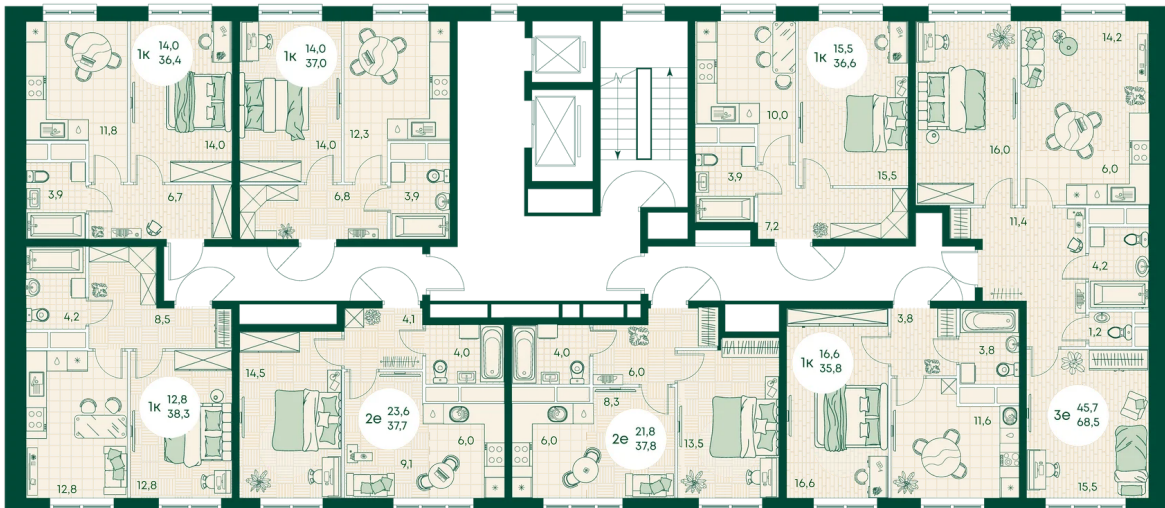

Номер: 614

1 КОМНАТНАЯ 38.3 м²

Отсканируйте QR-код
и смотрите на сайте
green-apple.ru

Цена по запросу

Во двор

Корпус	Блок 1	Этаж	9
Секция	6	Сдача	4 кв. 2027

время работы

22.10.2024, 21:41

ПН-ВС: 09:00-19:00

Не является публичной офертой, цена может быть скорректирована. Информация взята с сайта «green-apple.ru»

На этаже 9

1 КОМНАТНАЯ 38.3 м²

время работы

ПН-ВС: 09:00-19:00

22.10.2024, 21:41

Не является публичной офертой, цена может быть скорректирована. Информация взята с сайта «green-apple.ru»