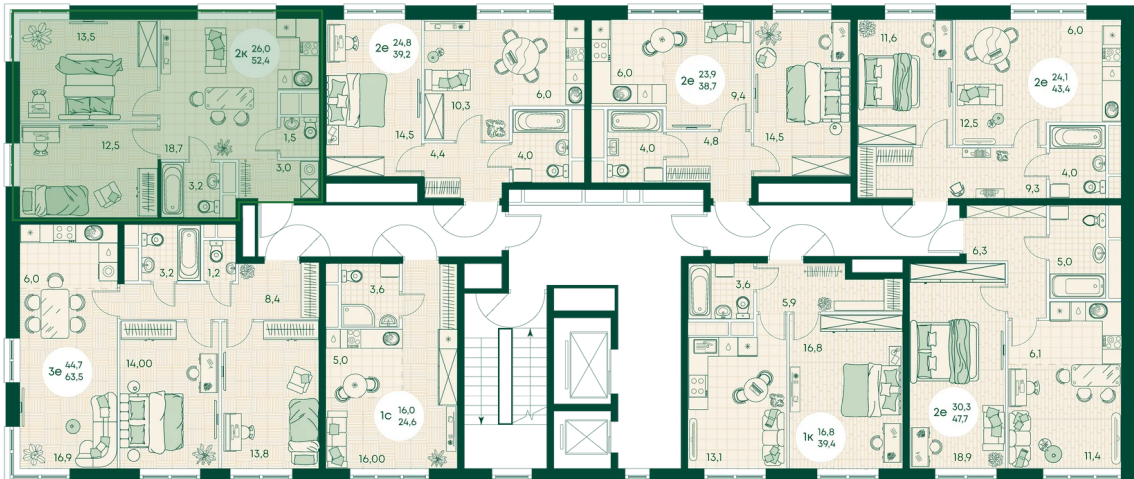

Номер: 3

2 КОМНАТНАЯ 52.4 м²

Отсканируйте QR-код
и смотрите на сайте
green-apple.ru

Цена по запросу

На улицу

Корпус	Блок 1	Этаж	2
Секция	1	Сдача	4 кв. 2027

время работы

11.10.2024, 00:25

ПН-ВС: 09:00-19:00

Не является публичной офертой, цена может быть скорректирована. Информация взята с сайта «green-apple.ru»

На этаже 2

2 КОМНАТНАЯ 52.4 м²

время работы

ПН-ВС: 09:00-19:00

11.10.2024, 00:25

Не является публичной офертой, цена может быть скорректирована. Информация взята с сайта «green-apple.ru»