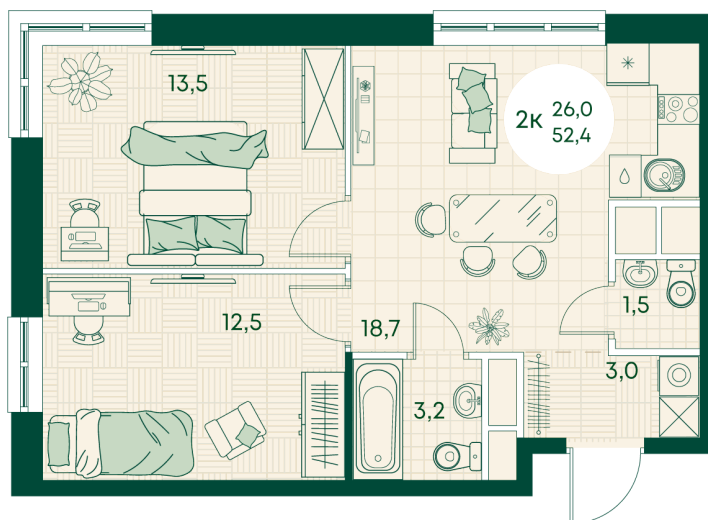

Номер: 3

2 КОМНАТНАЯ 52.4 м²

Отсканируйте QR-код
и смотрите на сайте
green-apple.ru

Цена по запросу

На улицу

Корпус	Блок 1	Этаж	2
Секция	1	Сдача	4 кв. 2027

время работы

11.10.2024, 00:25

ПН-ВС: 09:00-19:00

Не является публичной офертой, цена может быть скорректирована. Информация взята с сайта «green-apple.ru»

На этаже 2

2 КОМНАТНАЯ 52.4 м²

время работы

ПН-ВС: 09:00-19:00

11.10.2024, 00:25

Не является публичной офертой, цена может быть скорректирована. Информация взята с сайта «green-apple.ru»