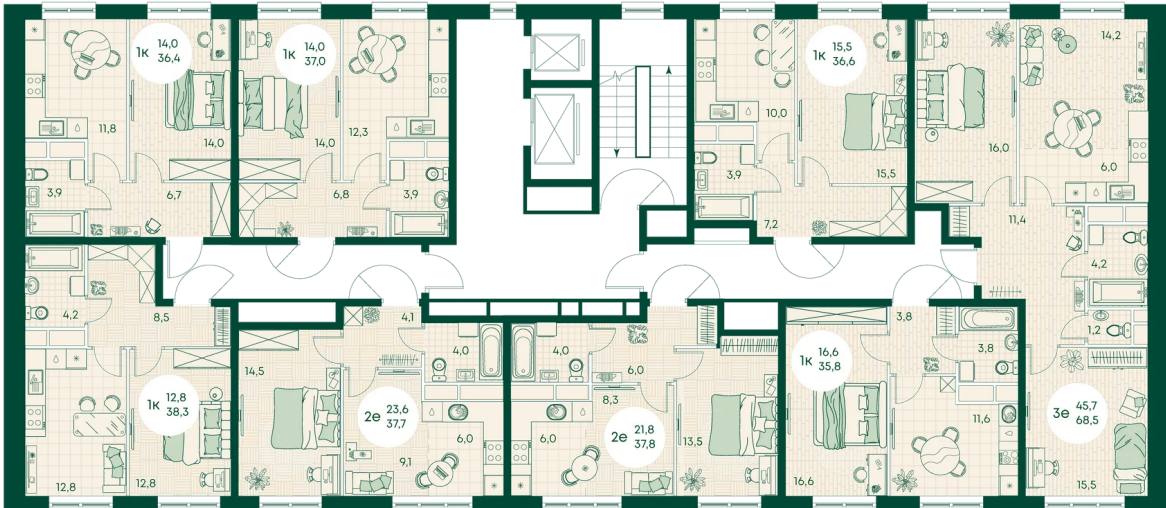

Номер: 633

Отсканируйте QR-код
и смотрите на сайте
green-apple.ru

1 КОМНАТНАЯ 37.2 м²

Цена по запросу

Во двор

Корпус	Блок 1	Этаж	11
Секция	6	Сдача	4 кв. 2027

время работы

22.10.2024, 21:46

ПН-ВС: 09:00-19:00

Не является публичной офертой, цена может быть скорректирована. Информация взята с сайта «green-apple.ru»

На этаже 11

1 комнатная 37.2 м²

время работы

ПН-ВС: 09:00-19:00

22.10.2024, 21:46