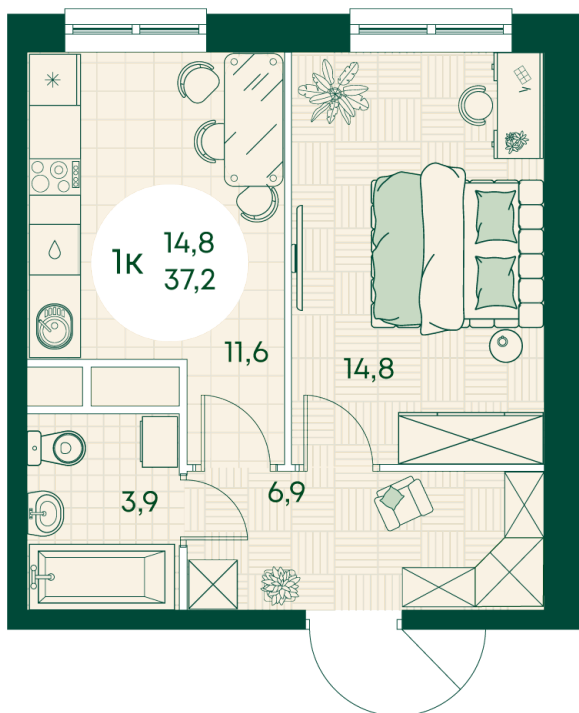

Номер: 633

Отсканируйте QR-код
и смотрите на сайте
green-apple.ru

1 КОМНАТНАЯ 37.2 м²

Цена по запросу

Во двор

Корпус	Блок 1	Этаж	11
Секция	6	Сдача	4 кв. 2027

время работы

22.10.2024, 21:46

ПН-ВС: 09:00-19:00

Не является публичной офертой, цена может быть скорректирована. Информация взята с сайта «green-apple.ru»

На этаже 11

1 комнатная 37.2 м²

время работы

ПН-ВС: 09:00-19:00

22.10.2024, 21:46