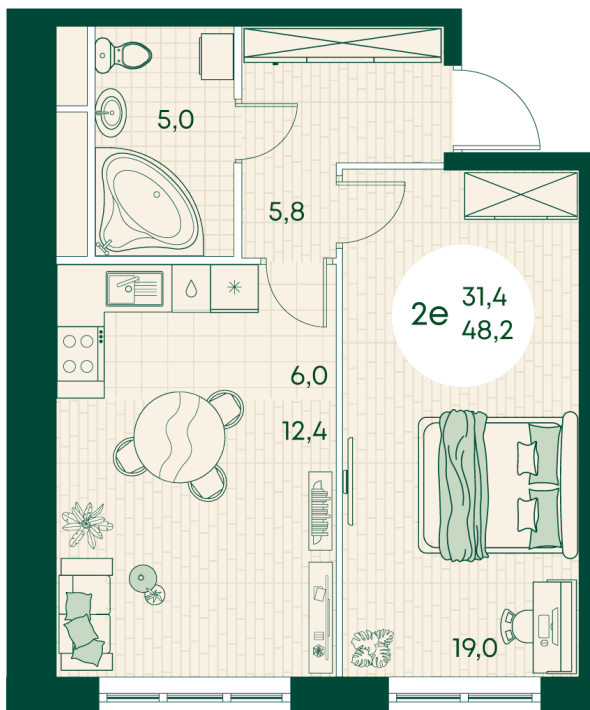

Номер: 218

## Цена по запросу

Во двор

Корпус	Блок 1	Этаж	16
Секция	2	Сдача	4 кв. 2027

время работы

22.10.2024, 21:39

ПН-ВС: 09:00-19:00

Не является публичной офертой, цена может быть скорректирована. Информация взята с сайта «green-apple.ru»

# На этаже 16

2 КОМНАТНАЯ 48.2 м<sup>2</sup>

время работы

ПН-ВС: 09:00-19:00

22.10.2024, 21:39

Не является публичной офертой, цена может быть скорректирована. Информация взята с сайта «green-apple.ru»