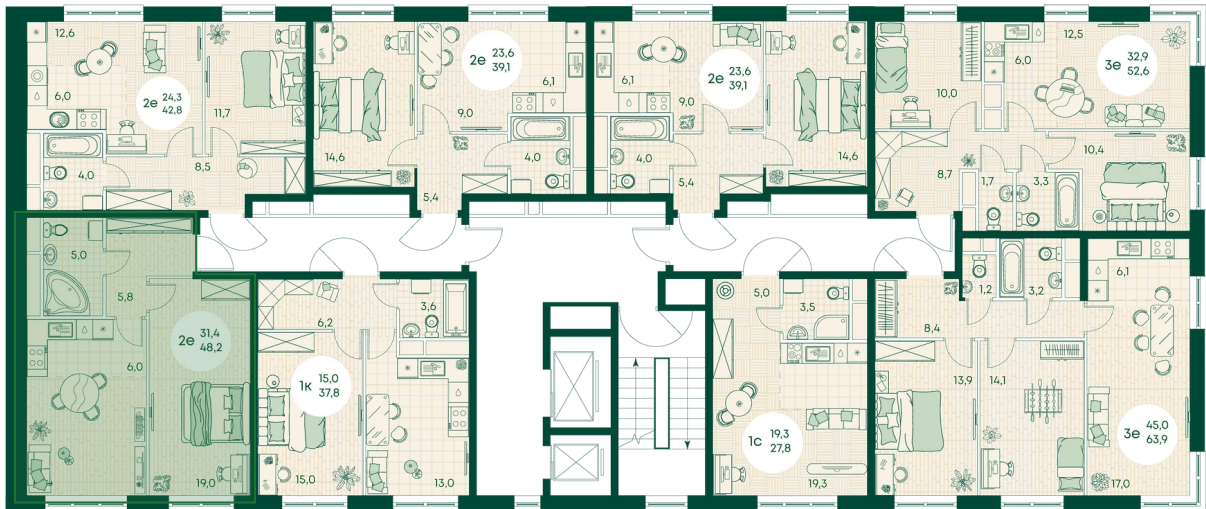

## Цена по запросу

Во двор

Корпус	Блок 1	Этаж	16
Секция	2	Сдача	4 кв. 2027

время работы

22.10.2024, 21:39

ПН-ВС: 09:00-19:00

Не является публичной офертой, цена может быть скорректирована. Информация взята с сайта «green-apple.ru»

# На этаже 16

2 КОМНАТНАЯ 48.2 м<sup>2</sup>

время работы

ПН-ВС: 09:00-19:00

22.10.2024, 21:39

Не является публичной офертой, цена может быть скорректирована. Информация взята с сайта «green-apple.ru»