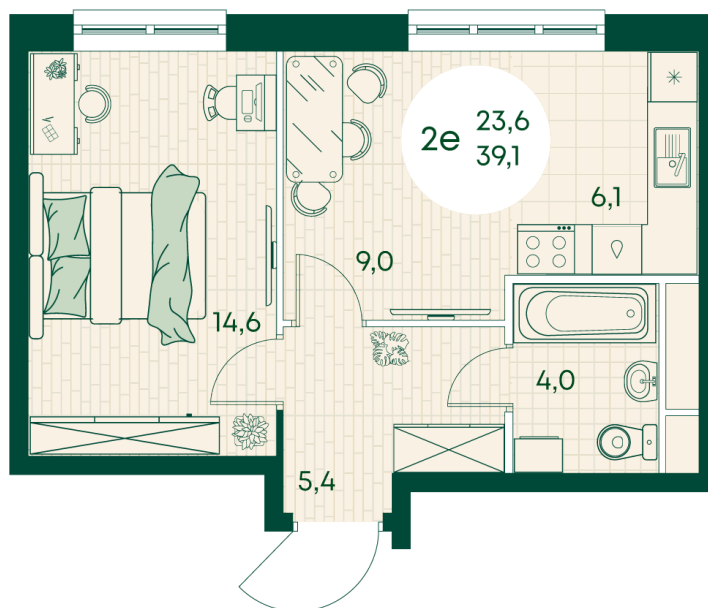

## Цена по запросу

На улицу

Корпус	Блок 1	Этаж	2
Секция	2	Сдача	4 кв. 2027

время работы

22.10.2024, 21:33

ПН-ВС: 09:00-19:00

Не является публичной офертой, цена может быть скорректирована. Информация взята с сайта «green-apple.ru»