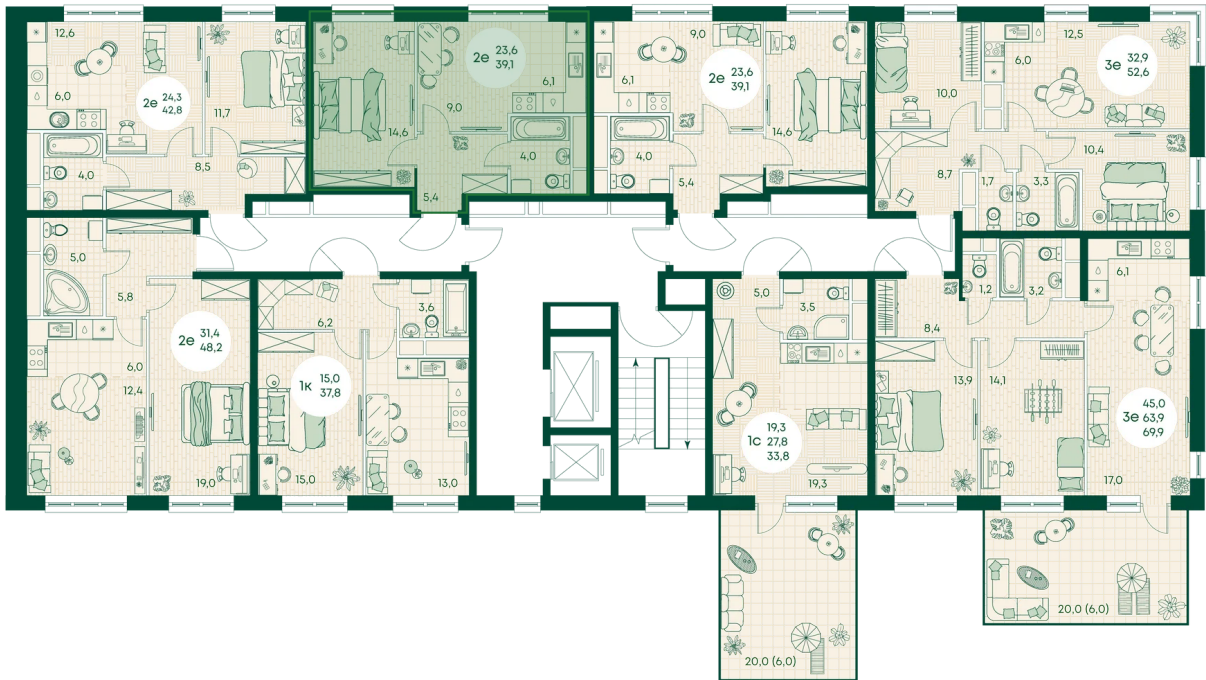

## Цена по запросу

На улицу

Корпус	Блок 1	Этаж	2
Секция	2	Сдача	4 кв. 2027

время работы

22.10.2024, 21:33

ПН-ВС: 09:00-19:00

Не является публичной офертой, цена может быть скорректирована. Информация взята с сайта «green-apple.ru»

# На этаже 2

2 КОМНАТНАЯ 39.1 м<sup>2</sup>

время работы

ПН-ВС: 09:00-19:00

22.10.2024, 21:33

Не является публичной офертой, цена может быть скорректирована. Информация взята с сайта «green-apple.ru»