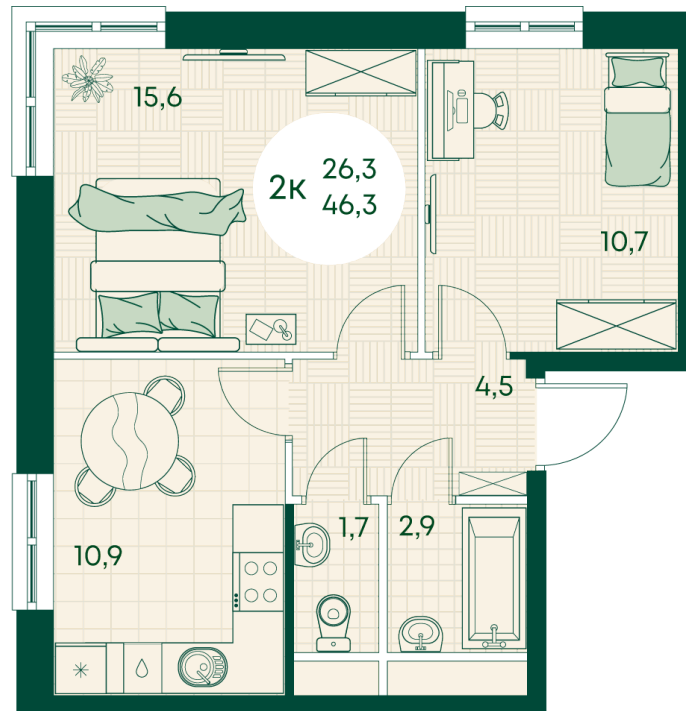

Номер: 706

2 КОМНАТНАЯ 46.3 м²

Отсканируйте QR-код
и смотрите на сайте
green-apple.ru

Цена по запросу

На улицу

Корпус	Блок 1	Этаж	10
Секция	7	Сдача	4 кв. 2027

время работы

22.10.2024, 21:42