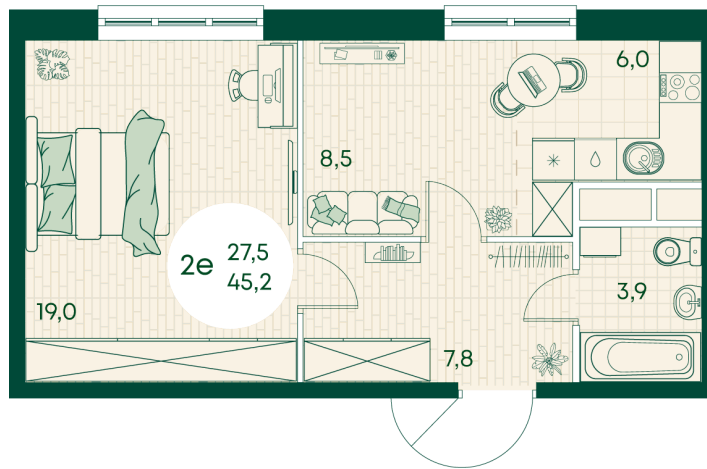

Номер: 360

2 КОМНАТНАЯ 45.2 м²

Отсканируйте QR-код
и смотрите на сайте
green-apple.ru

Цена по запросу

Во двор

Корпус	Блок 1	Этаж	5
Секция	4	Сдача	4 кв. 2027

время работы

22.10.2024, 21:48