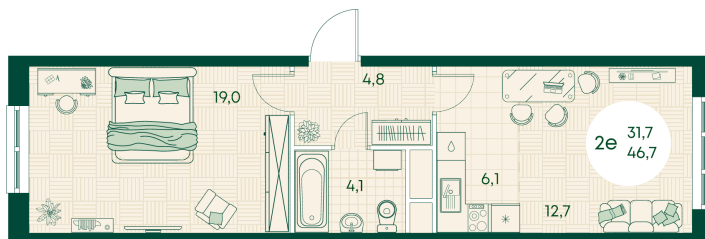

Номер: 245

2 КОМНАТНАЯ 46.7 м²

Отсканируйте QR-код
и смотрите на сайте
green-apple.ru

Цена по запросу

Во двор

На улицу

Корпус	Блок 1	Этаж	7
Секция	3	Сдача	4 кв. 2027

время работы

22.10.2024, 21:32

ПН-ВС: 09:00-19:00

Не является публичной офертой, цена может быть скорректирована. Информация взята с сайта «green-apple.ru»

На этаже 7

2 КОМНАТНАЯ 46.7 м²

время работы

ПН-ВС: 09:00-19:00

22.10.2024, 21:32