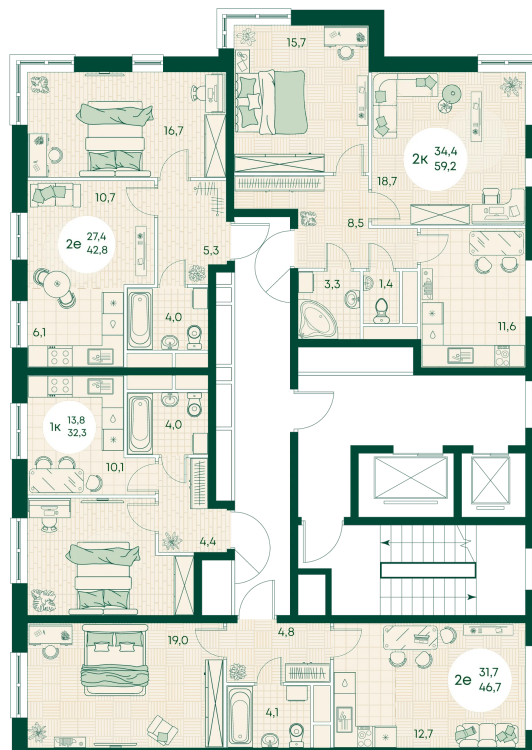

Номер: 245

2 КОМНАТНАЯ 46.7 м²

Отсканируйте QR-код
и смотрите на сайте
green-apple.ru

Цена по запросу

Во двор

На улицу

Корпус	Блок 1	Этаж	7
Секция	3	Сдача	4 кв. 2027

время работы

22.10.2024, 21:32

ПН-ВС: 09:00-19:00

Не является публичной офертой, цена может быть скорректирована. Информация взята с сайта «green-apple.ru»

На этаже 7

2 КОМНАТНАЯ 46.7 м²

время работы

ПН-ВС: 09:00-19:00

22.10.2024, 21:32