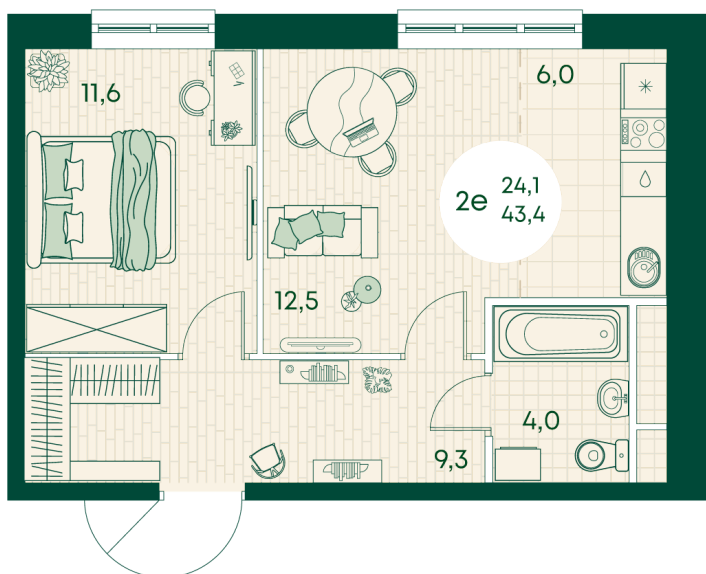

Номер: 46

2 КОМНАТНАЯ 43.4 м²

Отсканируйте QR-код
и смотрите на сайте
green-apple.ru

Цена по запросу

На улицу

Корпус	Блок 1	Этаж	7
Секция	1	Сдача	4 кв. 2027

время работы

22.10.2024, 21:33