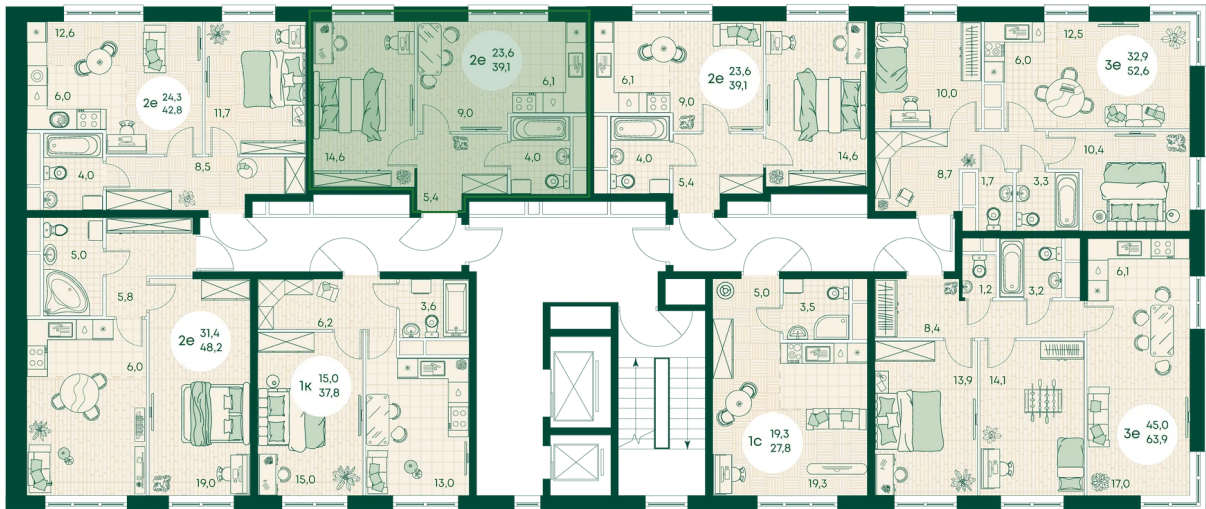

Номер: 140

2 КОМНАТНАЯ 39.1 м²

Отсканируйте QR-код
и смотрите на сайте
green-apple.ru

Цена по запросу

На улицу

Корпус	Блок 1	Этаж	6
Секция	2	Сдача	4 кв. 2027

время работы

22.10.2024, 21:37

ПН-ВС: 09:00-19:00

Не является публичной офертой, цена может быть скорректирована. Информация взята с сайта «green-apple.ru»

На этаже 6

2 КОМНАТНАЯ 39.1 м²

время работы

ПН-ВС: 09:00-19:00

22.10.2024, 21:37

Не является публичной офертой, цена может быть скорректирована. Информация взята с сайта «green-apple.ru»