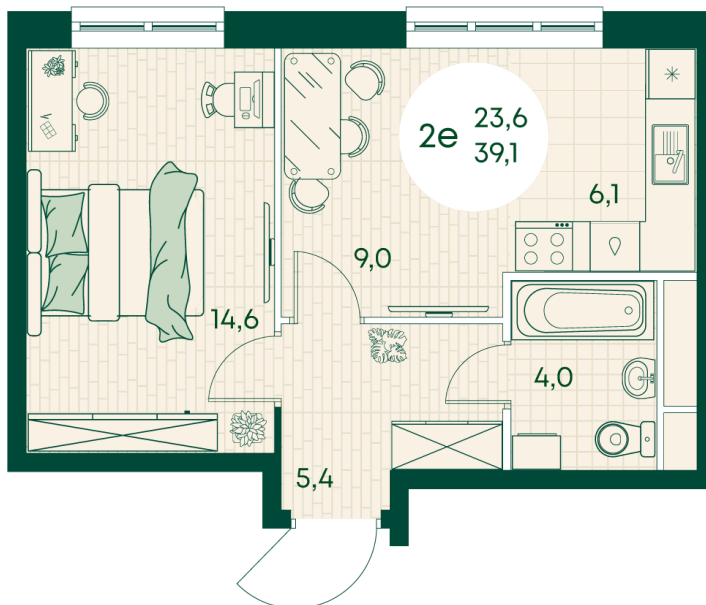

Номер: 140

2 КОМНАТНАЯ 39.1 м²

Отсканируйте QR-код
и смотрите на сайте
green-apple.ru

Цена по запросу

На улицу

Корпус	Блок 1	Этаж	6
Секция	2	Сдача	4 кв. 2027

время работы

22.10.2024, 21:37

ПН-ВС: 09:00-19:00

Не является публичной офертой, цена может быть скорректирована. Информация взята с сайта «green-apple.ru»

На этаже 6

2 КОМНАТНАЯ 39.1 м²

время работы

ПН-ВС: 09:00-19:00

22.10.2024, 21:37

Не является публичной офертой, цена может быть скорректирована. Информация взята с сайта «green-apple.ru»