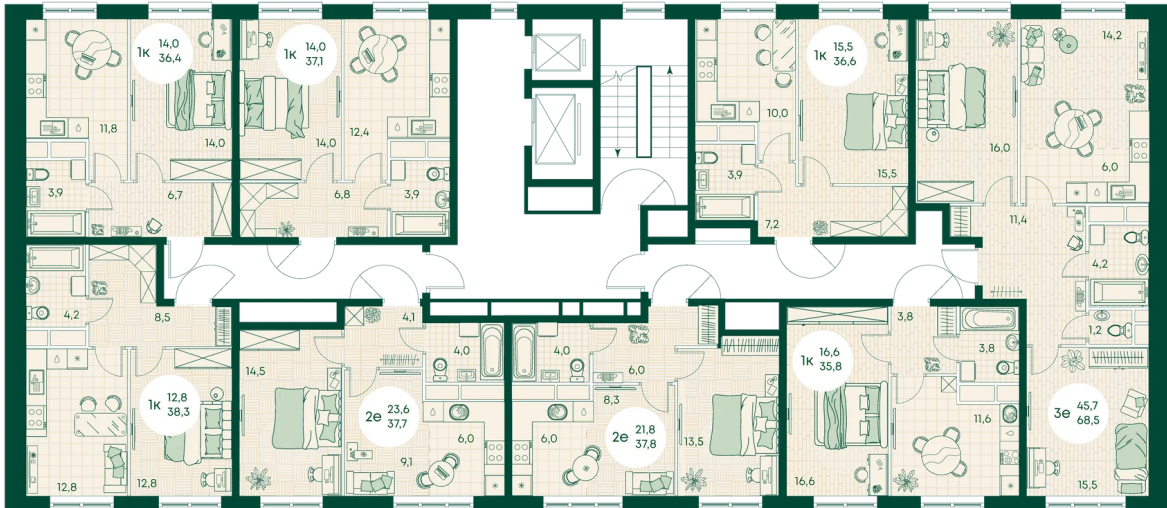

Номер: 548

2 КОМНАТНАЯ 39.3 м²

Отсканируйте QR-код
и смотрите на сайте
green-apple.ru

Цена по запросу

На улицу

Корпус	Блок 1	Этаж	2
Секция	6	Сдача	4 кв. 2027

время работы

22.10.2024, 21:44

ПН-ВС: 09:00-19:00

Не является публичной офертой, цена может быть скорректирована. Информация взята с сайта «green-apple.ru»

На этаже 2

2 КОМНАТНАЯ 39.3 м²

время работы

ПН-ВС: 09:00-19:00

22.10.2024, 21:44

Не является публичной офертой, цена может быть скорректирована. Информация взята с сайта «green-apple.ru»