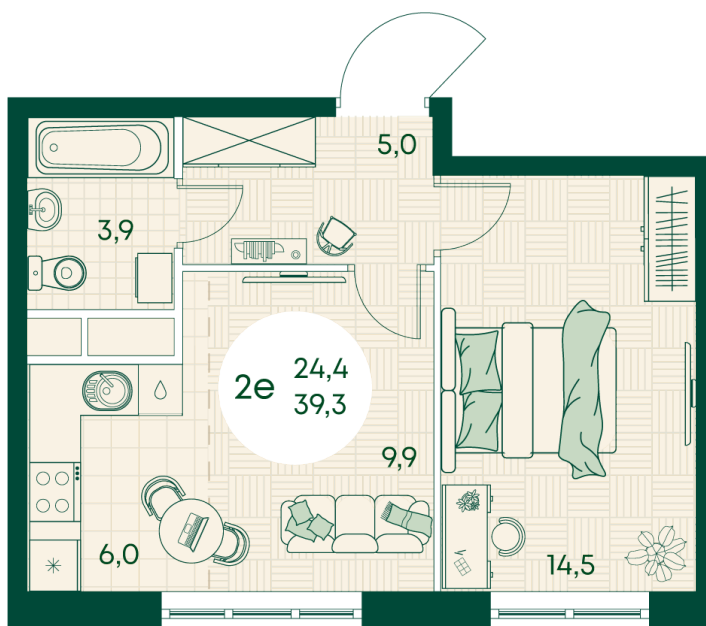

Номер: 548

2 КОМНАТНАЯ 39.3 м²

Отсканируйте QR-код
и смотрите на сайте
green-apple.ru

Цена по запросу

На улицу

Корпус	Блок 1	Этаж	2
Секция	6	Сдача	4 кв. 2027

время работы

22.10.2024, 21:44

ПН-ВС: 09:00-19:00

Не является публичной офертой, цена может быть скорректирована. Информация взята с сайта «green-apple.ru»

На этаже 2

2 КОМНАТНАЯ 39.3 м²

время работы

ПН-ВС: 09:00-19:00

22.10.2024, 21:44

Не является публичной офертой, цена может быть скорректирована. Информация взята с сайта «green-apple.ru»