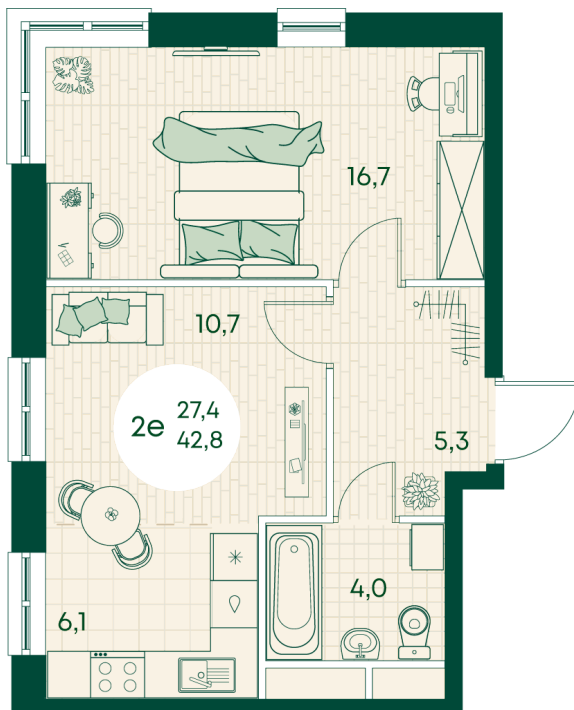

Номер: 235

## Цена по запросу

Во двор

Корпус	Блок 1	Этаж	4
Секция	3	Сдача	4 кв. 2027

время работы

22.10.2024, 21:43

ПН-ВС: 09:00-19:00

Не является публичной офертой, цена может быть скорректирована. Информация взята с сайта «green-apple.ru»

# На этаже 4

2 КОМНАТНАЯ 42.8 м<sup>2</sup>

время работы

ПН-ВС: 09:00-19:00

22.10.2024, 21:43

Не является публичной офертой, цена может быть скорректирована. Информация взята с сайта «green-apple.ru»