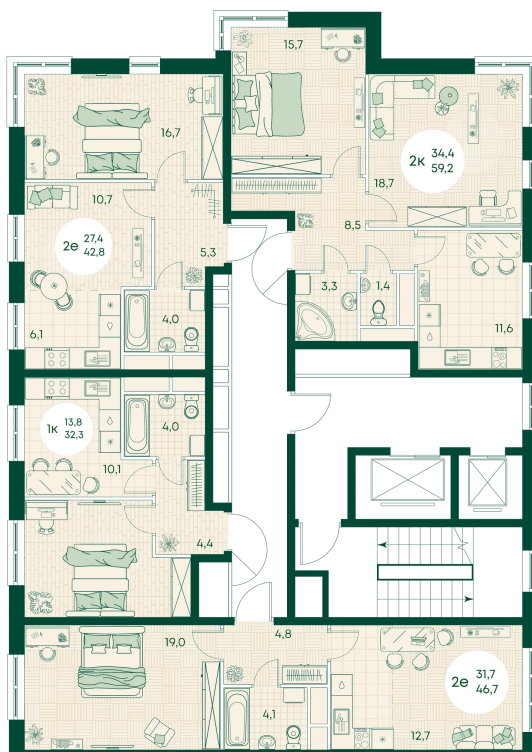

Номер: 235

## Цена по запросу

Во двор

Корпус	Блок 1	Этаж	4
Секция	3	Сдача	4 кв. 2027

время работы

22.10.2024, 21:43

ПН-ВС: 09:00-19:00

Не является публичной офертой, цена может быть скорректирована. Информация взята с сайта «green-apple.ru»

# На этаже 4

2 КОМНАТНАЯ 42.8 м<sup>2</sup>

время работы

ПН-ВС: 09:00-19:00

22.10.2024, 21:43

Не является публичной офертой, цена может быть скорректирована. Информация взята с сайта «green-apple.ru»