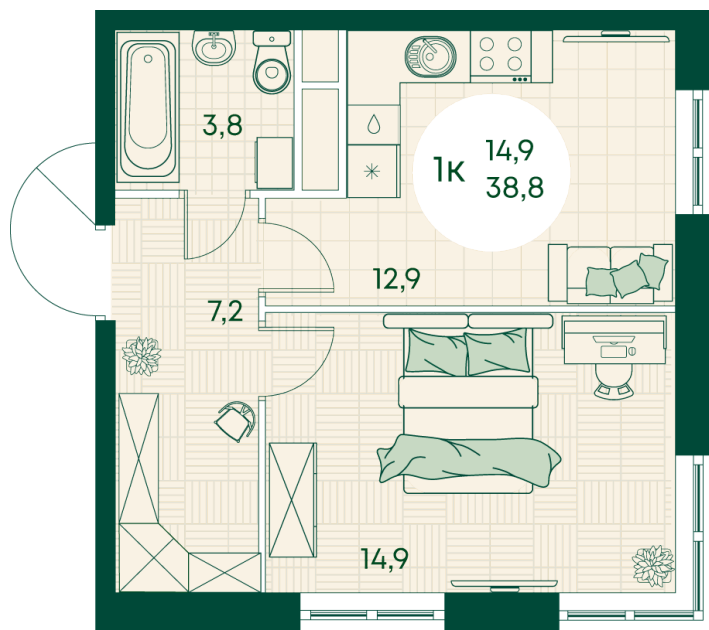

Номер: 688

1 КОМНАТНАЯ 38.8 м²

Отсканируйте QR-код
и смотрите на сайте
green-apple.ru

Цена по запросу

Во двор

Корпус	Блок 1	Этаж	7
Секция	7	Сдача	4 кв. 2027

время работы

22.10.2024, 21:35