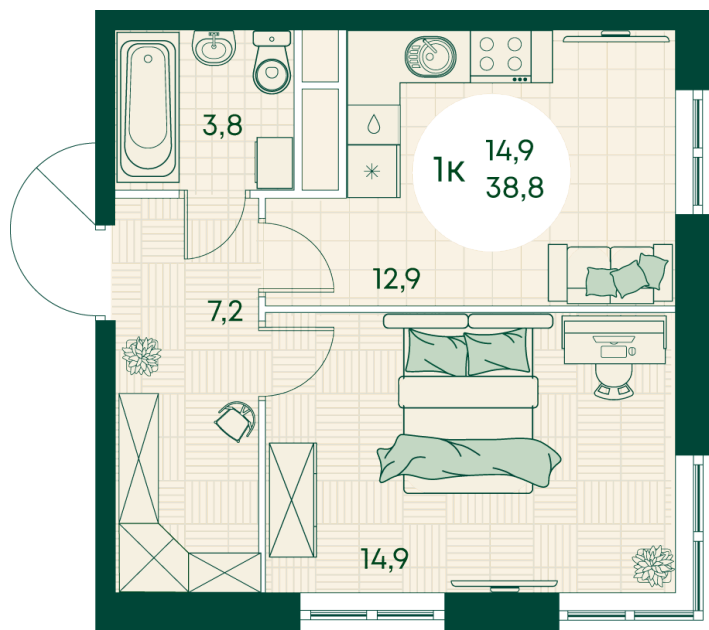

# 1 КОМНАТНАЯ 38.8 м<sup>2</sup>

Отсканируйте QR-код  
и смотрите на сайте  
green-apple.ru

9 731 040 руб.

В ипотеку от 21 957 руб.

Во двор

Корпус	Блок 1	Этаж	7
Секция	7	Сдача	4 кв. 2027

время работы

22.12.2024, 06:28