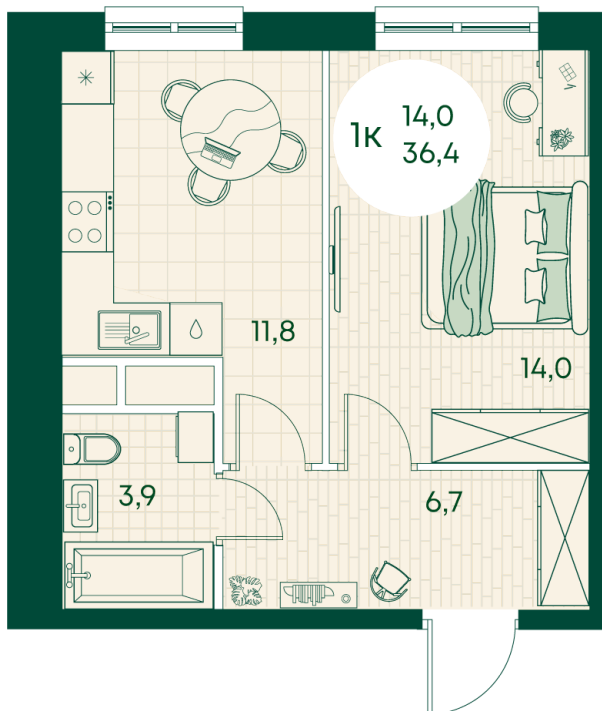

Номер: 485

Отсканируйте QR-код
и смотрите на сайте
green-apple.ru

1 КОМНАТНАЯ 36.4 м²

Цена по запросу

Во двор

Корпус	Блок 1	Этаж	8
Секция	5	Сдача	4 кв. 2027

время работы

22.10.2024, 21:38