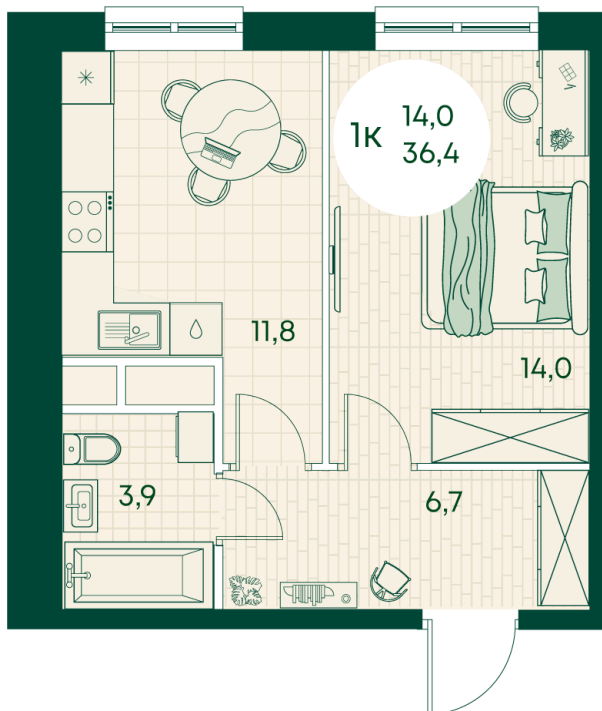

Номер: 485

Отсканируйте QR-код
и смотрите на сайте
green-apple.ru

1 КОМНАТНАЯ 36.4 м²

9 136 400 руб.

В ипотеку от 99 229 руб.

Во двор

Корпус	Блок 1	Этаж	8
Секция	5	Сдача	4 кв. 2027

время работы