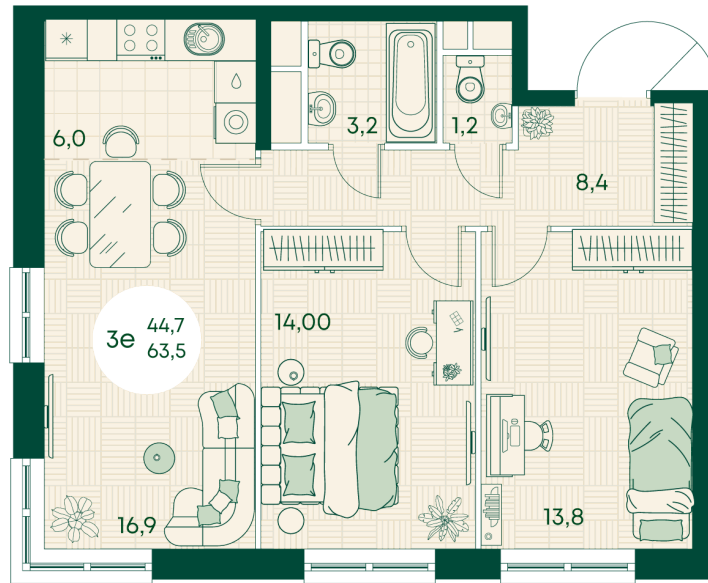

Номер: 82

3 КОМНАТНАЯ 63.5 м²

Отсканируйте QR-код
и смотрите на сайте
green-apple.ru

Цена по запросу

Во двор

На улицу

Корпус	Блок 1	Этаж	12
Секция	1	Сдача	4 кв. 2027

время работы

22.10.2024, 21:43

ПН-ВС: 09:00-19:00

Не является публичной офертой, цена может быть скорректирована. Информация взята с сайта «green-apple.ru»

На этаже 12

3 КОМНАТНАЯ 63.5 м²

время работы

ПН-ВС: 09:00-19:00