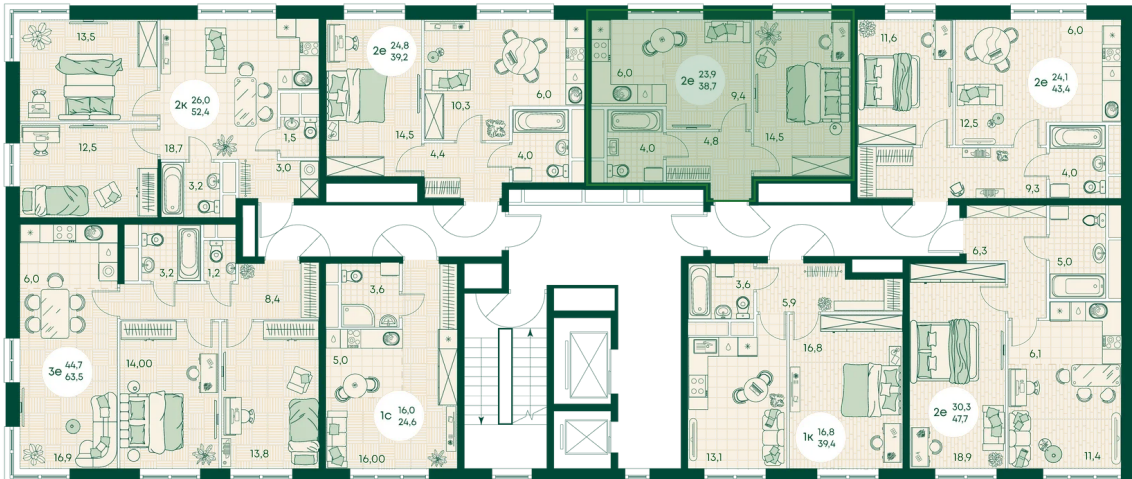

Номер: 82

3 КОМНАТНАЯ 63.5 м²

Отсканируйте QR-код
и смотрите на сайте
green-apple.ru

Цена по запросу

Во двор

На улицу

Корпус	Блок 1	Этаж	12
Секция	1	Сдача	4 кв. 2027

время работы

22.10.2024, 21:43

ПН-ВС: 09:00-19:00

Не является публичной офертой, цена может быть скорректирована. Информация взята с сайта «green-apple.ru»

На этаже 12

3 КОМНАТНАЯ 63.5 м²

время работы

ПН-ВС: 09:00-19:00