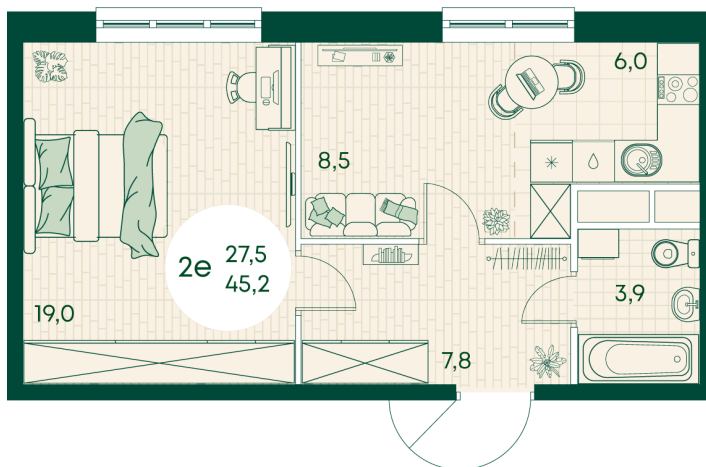

Номер: 378

2 КОМНАТНАЯ 45.2 м²

Отсканируйте QR-код
и смотрите на сайте
green-apple.ru

Цена по запросу

Во двор

Корпус	Блок 1	Этаж	8
Секция	4	Сдача	4 кв. 2027

время работы

22.10.2024, 21:46