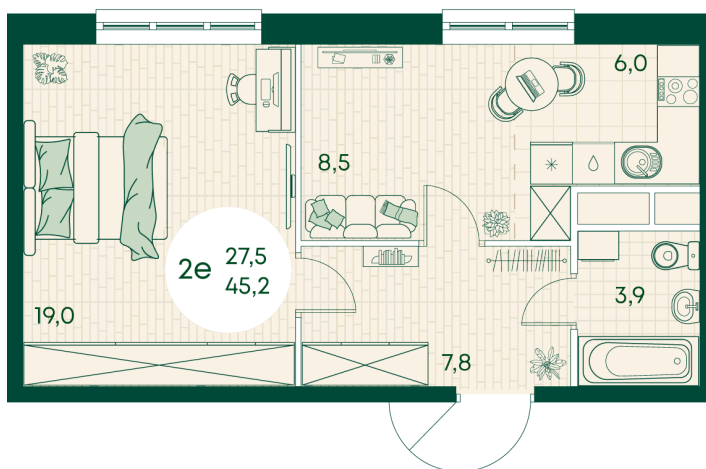

Номер: 366

2 КОМНАТНАЯ 45.2 м²

Отсканируйте QR-код
и смотрите на сайте
green-apple.ru

Цена по запросу

Во двор

Корпус	Блок 1	Этаж	6
Секция	4	Сдача	4 кв. 2027

время работы

22.10.2024, 21:42